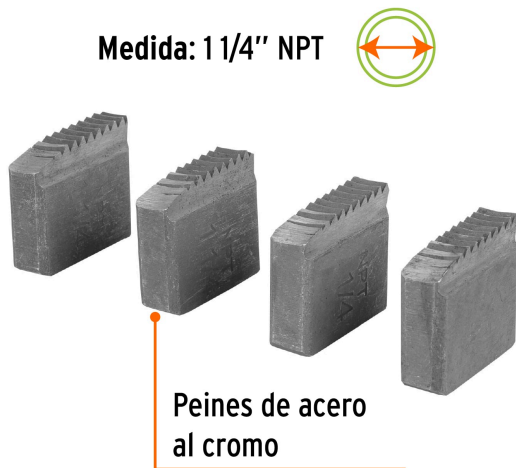

Imágenes complementarias

Para juegos de tarrajas

TA-850