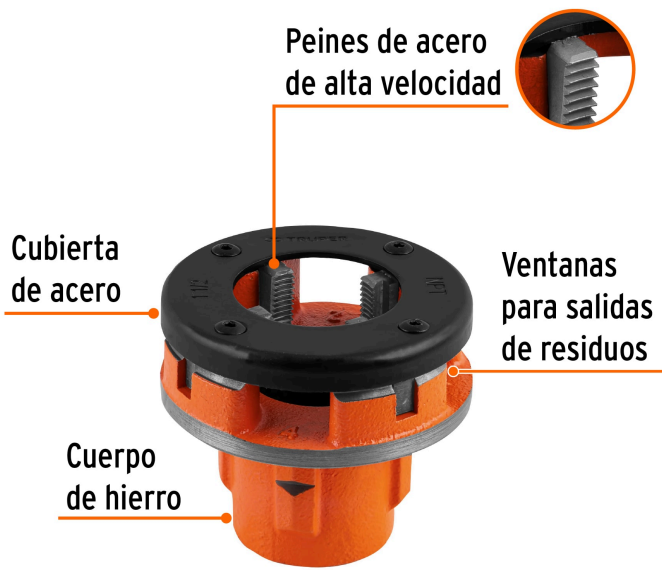

TRUPER

CÓDIGO: 13082 CLAVE: D-850-1-1/2

Dado 1-1/2" para tarrajas TA-850 y TA-851, TRUPER

- Cuerpo de hierro maleable y cubierta de acero
- Peines reemplazables en acero al cromo
- Ventanas para salida de residuos
- Para juego de tarrajas modelos TA-850 y TA-851 marca Truper®

Certificaciones y garantías**Especificaciones**

Medida	1 1/2
Cuerda	11 1/2" NPT
Empaque individual	Caja
Inner	1
Máster	8
Pallet	512

País de origen**Fabricado en China bajo las estrictas especificaciones de GRUPO TRUPER**

Imágenes complementarias

Medida

Para juego de tarrajas

TA-851