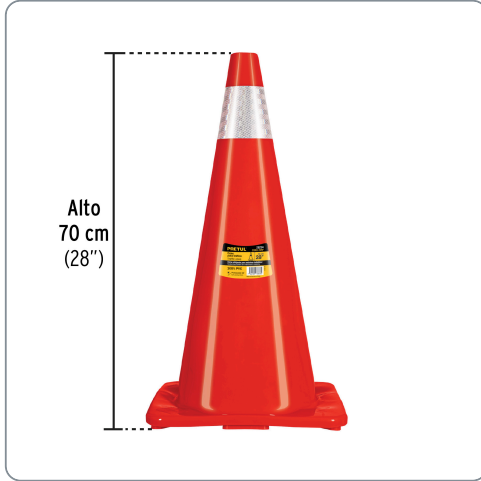

PRETUL CÓDIGO: 28254 CLAVE: CONO-70RP

Cono de precaución de 70 cm de PVC con reflejante, PRETUL

- Para delimitar áreas y señalar obras en construcción o zonas de precaución
- Gran flexibilidad y resistencia a la deformación e impactos
- Protección UV, resistente a la decoloración

Especificaciones técnicas	
Alto	70 cm (28")
Base	36 x 36 cm
Cinta reflejante	10 cm
Peso	2.3 kg

Datos de empaque	
Empaque individual: Granel	
Empaque logístico	Cantidad
Inner	1
Pallet	180

Certificaciones y garantías