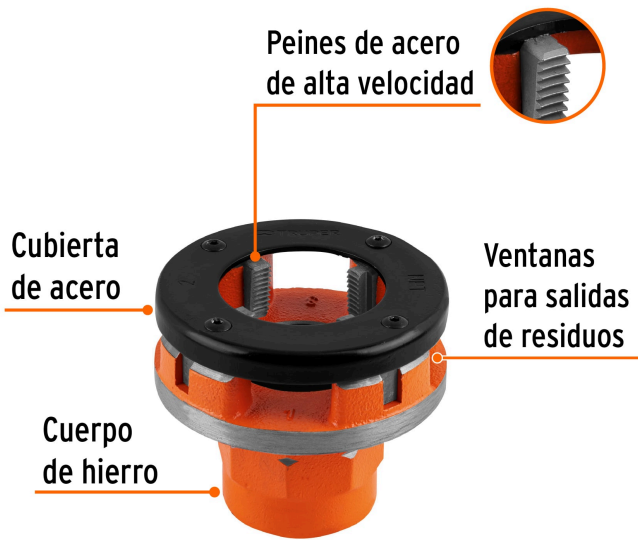

TRUPER

CÓDIGO: 13084 CLAVE: D-850-2

Dado 2" para tarrajas TA-850 y TA-851, TRUPER

- Cuerpo de hierro maleable y cubierta de acero
- Peines reemplazables en acero al cromo
- Ventanas para salida de residuos
- Para juego de tarrajas modelos TA-850 y TA-851 marca Truper®

Certificaciones y garantías**Especificaciones**

Medida	2"
Cuerda	11 1/2" NPT
Empaque individual	Caja
Inner	1
Máster	8
Pallet	512

País de origen**Fabricado en China bajo las estrictas especificaciones de GRUPO TRUPER**

Imágenes complementarias

Medida

2" NPT

Para juego de tarrajas

TA-851