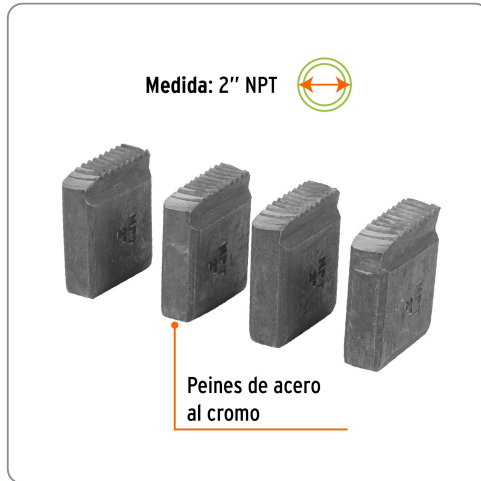

TRUPER CÓDIGO: 13085 CLAVE: P-850-2**Juego de 4 peines 2" para tarrajas TA-850 y TA-851, TRUPER**

- Fabricados en acero al cromo
- Para juego de tarrajas modelos TA-850 y TA-851 marca Truper®

**Datos de empaque**

Empaque individual: Caja

Empaque logístico **Cantidad****Inner** **5****Máster** **50****Pallet** **4000****Certificaciones y garantías**

Producto garantizado contra defectos de fabricación o mano de obra. La garantía se puede hacer válida con cualquier distribuidor de Truper

Producto fabricado en China bajo las estrictas especificaciones de Truper

Especificaciones técnicas

Medida	2"
Cuerda	11-1/2" NPT