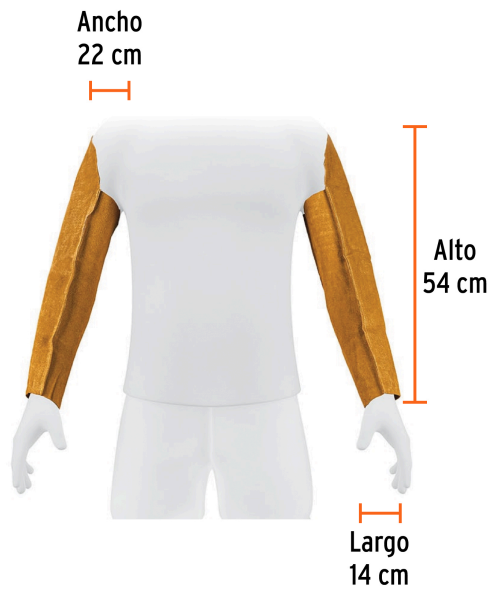

TRUPER

CÓDIGO: 13117 CLAVE: PROSO-2

Protección para soldar, mangas de carnaza, TRUPER

- Fabricadas de carnaza resistente y flexible
- Aíslan del calor y protegen contra chispas y escorias
- Sujeción con cintas de polipropileno
- Costuras reforzadas

**Certificaciones y garantías****Especificaciones**

Talla	Unitalla
Espesor mínimo de carnaza	1.1 mm
Dimensiones (Largo x Alto x Ancho)	14 cm x 54 cm x 22 cm
Empaque individual	Caballete
Inner	5
Master	25
Pallet	1200

País de origen**Fabricado en India bajo las estrictas especificaciones de GRUPO TRUPER**

Imágenes complementarias

EMPAQUE INDIVIDUAL

Peso: 0.32 kg (0.7 lb)

EMPAQUE INNER

Contiene: 5 piezas

Peso: 1.68 kg (3.7 lb)

EMPAQUE MASTER

Contiene: 5 inner (25 piezas)

Peso: 8.7 kg (19.2 lb)

Imágenes complementarias