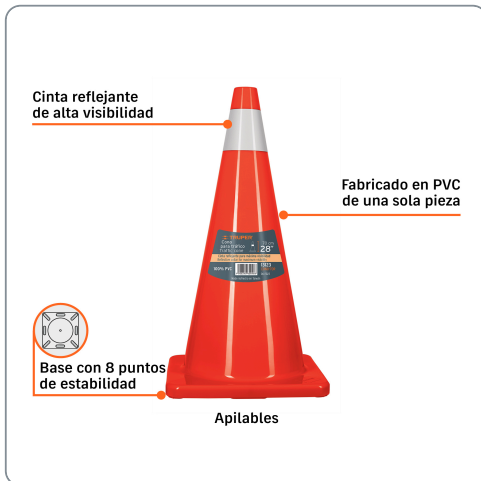

TRUPER CÓDIGO: 13123 CLAVE: CONO-70R

Cono de precaución de 70 cm de PVC con reflejante, TRUPER

- Para delimitar áreas y señalar obras en construcción o zonas de precaución
- Gran flexibilidad y resistencia a la deformación e impactos
- Protección UV, resistente a la decoloración

Especificaciones técnicas	
Alto	70 cm (28")
Base	36 x 36 cm
Cinta reflejante	10 cm
Peso	2.5 kg

Datos de empaque	
Empaque individual: Granel	
Empaque logístico	Cantidad
Inner	1
Pallet	216

Certificaciones y garantías
<ul style="list-style-type: none"> • Producto garantizado contra defectos de fabricación o mano de obra. La garantía se puede hacer válida con cualquier distribuidor de Truper