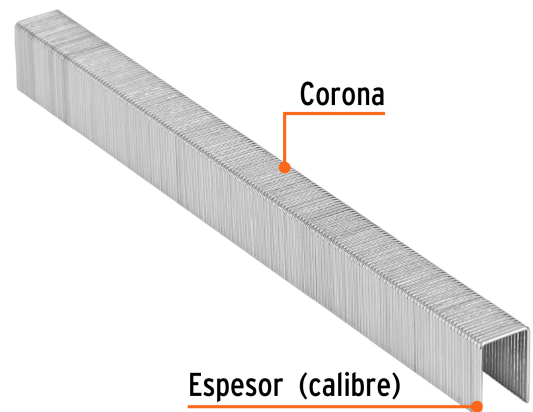

Imágenes complementarias

Para engrapadora neumática

ENNE-70

Para engrapadora neumática

ENNE-70