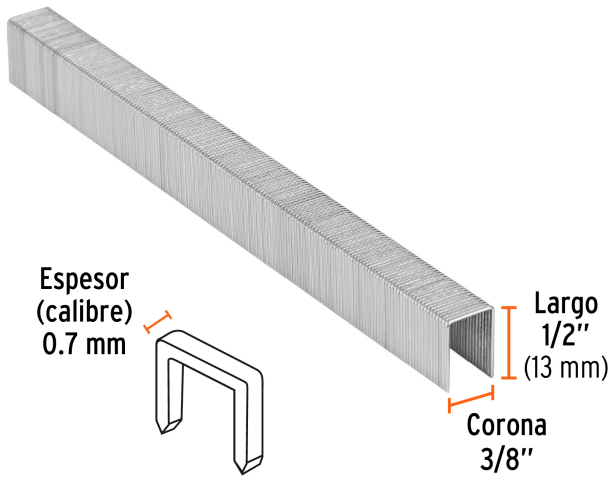

TRUPER

CÓDIGO: 13245 CLAVE: GRANEU-3/8-13

Caja con 5000 grapas corona 3/8" calibre 22, 13mm p/ENNE-70

- Fabricadas en acero
- Espesor de **0.7 mm**
- Corona de **3/8"**
- Para engrapadora modelo ENNE-70 marca Truper®
- Compatibles con otras marcas del mercado

Certificaciones y garantías

• Garantizado contra defectos de fabricación o mano de obra. La garantía se puede hacer válida con cualquier distribuidor de TRUPER

Especificaciones

Largo de grapa	1/2" (13 mm)
Espesor (calibre) de grapa	0.7 mm (22)
Corona de grapa	3/8" (10 mm)
Empaque individual	Caja con 5000 grapas
Inner	1
Master	5
Pallet	1330

País de origen

Fabricado en China bajo las estrictas especificaciones de GRUPO TRUPER

Imágenes complementarias

Para engrapadora neumática

ENNE-70

EMPAQUE INDIVIDUAL

Peso: 0.48 kg (1 lb)

EMPAQUE MÁSTER

Contiene: 5 piezas

Peso: 2.5 kg (5.5 lb)

Imágenes complementarias