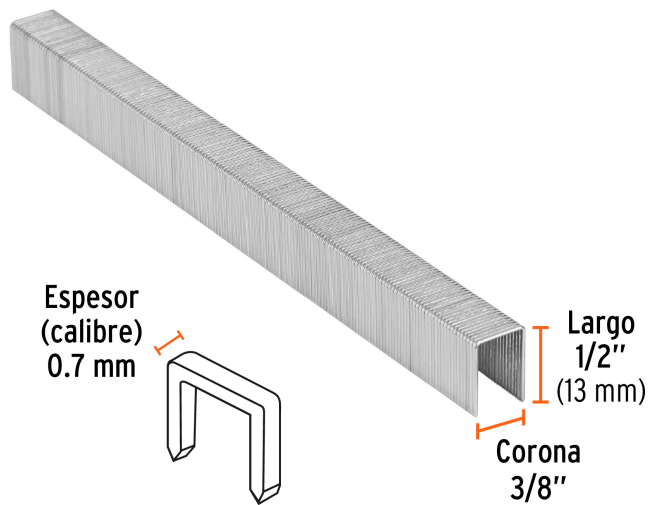

Imágenes complementarias

Para engrapadora neumática

ENNE-70

Para engrapadora neumática

ENNE-70