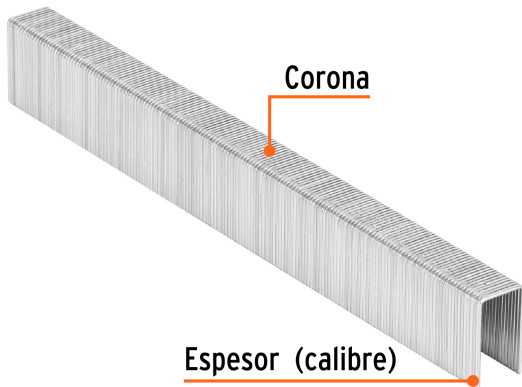

TRUPER

CÓDIGO: 13246 CLAVE: GRANEU-3/8-16

**Caja con 5000 grapas corona 3/8" calibre 22, 16mm p/ENNE-70**

- Fabricadas en acero
- Espesor de **0.7 mm**
- Corona de **3/8"**
- Para engrapadora modelo ENNE-70 marca Truper®
- Compatibles con otras marcas del mercado

**Certificaciones y garantías**

• Garantizado contra defectos de fabricación o mano de obra. La garantía se puede hacer válida con cualquier distribuidor de TRUPER

**Especificaciones**

Largo de grapa	5/8" (16 mm)
Espesor (calibre) de grapa	0.7 mm (22)
Corona de grapa	3/8" (10 mm)
Empaque individual	Caja con 5000 grapas
Inner	1
Máster	5
Pallet	1620

**País de origen**

Fabricado en China bajo las estrictas especificaciones de GRUPO TRUPER

Imágenes complementarias

Para engrapadora neumática

EMPAQUE INDIVIDUAL

**ENNE-70**

**Peso: 0.57 kg (1.3 lb)**