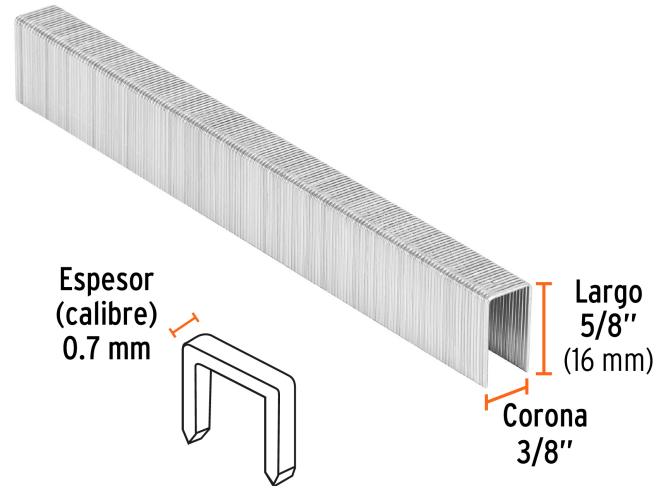

TRUPER

CÓDIGO: 13246 CLAVE: GRANEU-3/8-16

**Caja con 5000 grapas corona 3/8" calibre 22, 16mm p/ENNE-70**

- Fabricadas en acero
- Espesor de **0.7 mm**
- Corona de **3/8"**
- Para engrapadora modelo ENNE-70 marca Truper®
- Compatibles con otras marcas del mercado

**Certificaciones y garantías**

• Garantizado contra defectos de fabricación o mano de obra. La garantía se puede hacer válida con cualquier distribuidor de TRUPER

**Especificaciones**

Largo de grapa	5/8" (16 mm)
Espesor (calibre) de grapa	0.7 mm (22)
Corona de grapa	3/8" (10 mm)
Empaque individual	Caja con 5000 grapas
Inner	1
Máster	5
Pallet	1620

**País de origen**

Fabricado en China bajo las estrictas especificaciones de GRUPO TRUPER

Imágenes complementarias

Para engrapadora neumática

EMPAQUE INDIVIDUAL

**ENNE-70**

**Peso: 0.57 kg (1.3 lb)**