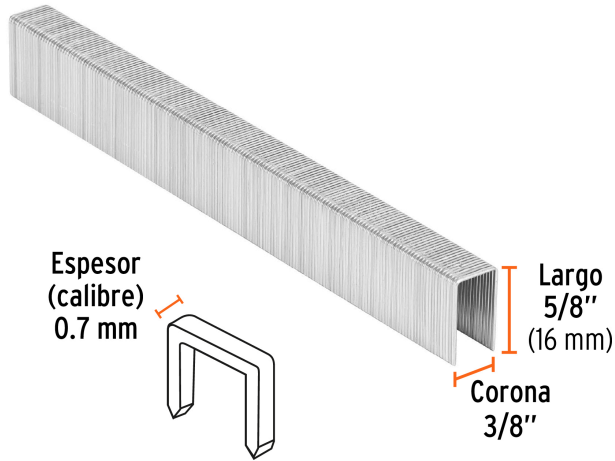

TRUPER

CÓDIGO: 13246 CLAVE: GRANEU-3/8-16

**Caja con 5000 grapas corona 3/8" calibre 22, 16mm p/ENNE-70**

- Fabricadas en acero
- Espesor de **0.7 mm**
- Corona de **3/8"**
- Para engrapadora modelo ENNE-70 marca Truper®
- Compatibles con otras marcas del mercado

**Certificaciones y garantías**

- Garantizado contra defectos de fabricación o mano de obra. La garantía se puede hacer válida con cualquier distribuidor de TRUPER

**Especificaciones**

Largo de grapa	5/8" (16 mm)
Espesor (calibre) de grapa	0.7 mm (22)
Corona de grapa	3/8" (10 mm)
Empaque individual	Caja con 5000 grapas
Inner	1
Master	5
Pallet	1620

**País de origen****Fabricado en China bajo las estrictas especificaciones de GRUPO TRUPER**

Imágenes complementarias

Para engrapadora neumática

**ENNE-70**

**EMPAQUE INDIVIDUAL**

Peso: 0.57 kg (1.3 lb)

**EMPAQUE MÁSTER**

Contiene: 5 piezas

Peso: 2.98 kg (6.6 lb)

Imágenes complementarias