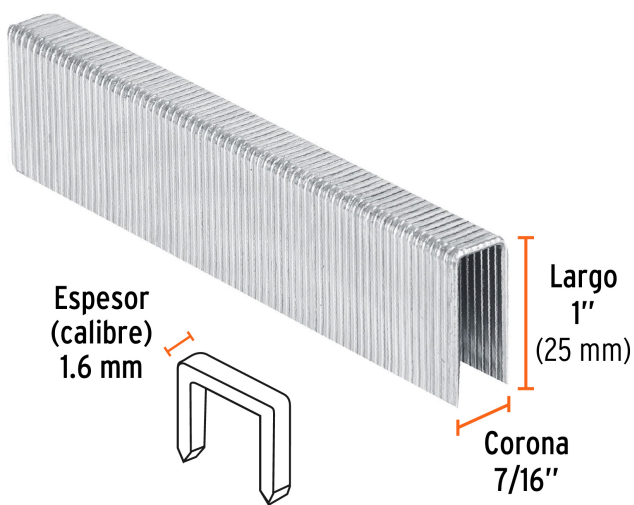

Imágenes complementarias

Para engrapadora neumática

ENNE-160