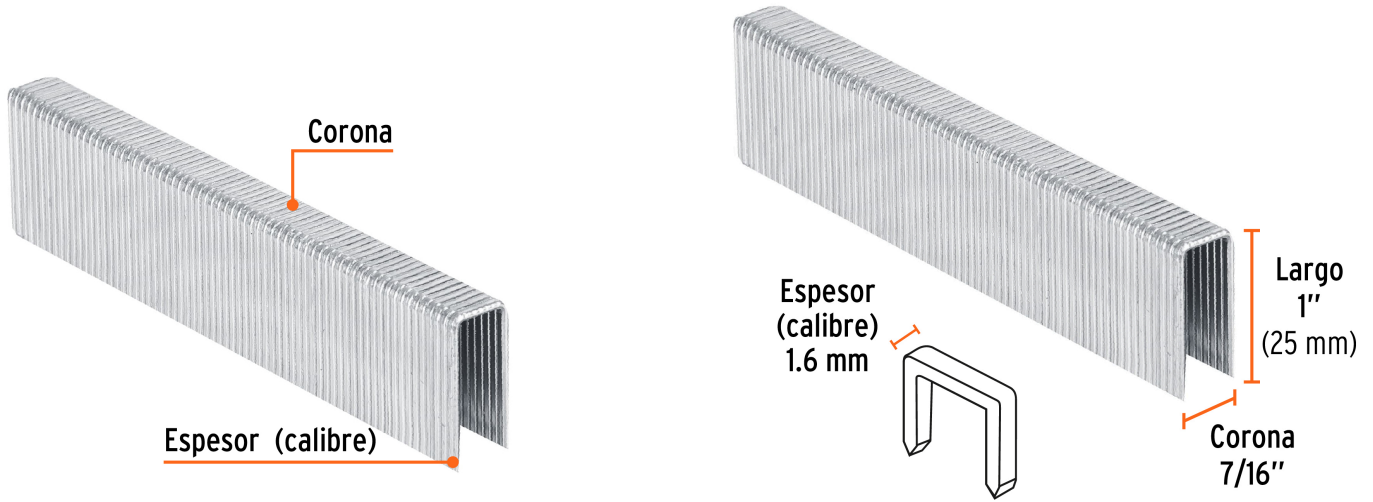

TRUPER

CÓDIGO: 13321 CLAVE: GRANEU-7/16-25

Caja con 1000 grapas corona 7/16" cal. 16, 25mm p/ENNE-160

- Fabricadas en acero
- Espesor de **1.6 mm**
- Corona de **7/16"**
- Para engrapadora neumática modelo ENNE-160 marca Truper®
- Compatibles con otras marcas del mercado

Certificaciones y garantías

- Garantizado contra defectos de fabricación o mano de obra. La garantía se puede hacer válida con cualquier distribuidor de TRUPER

Especificaciones

Largo de grapas	1" (25 mm)
Espesor (calibre) de grapa	1.6 mm (16)
Corona de grapa	7/16" (11 mm)
Empaque individual	Caja con 1000 piezas
Inner	1
Máster	5
Pallet	1225

País de origen**Fabricado en China bajo las estrictas especificaciones de GRUPO TRUPER**

Imágenes complementarias

Para engrapadora neumática

ENNE-160

EMPAQUE INDIVIDUAL

Peso: 0.75 kg (1.7 lb)

Imágenes complementarias