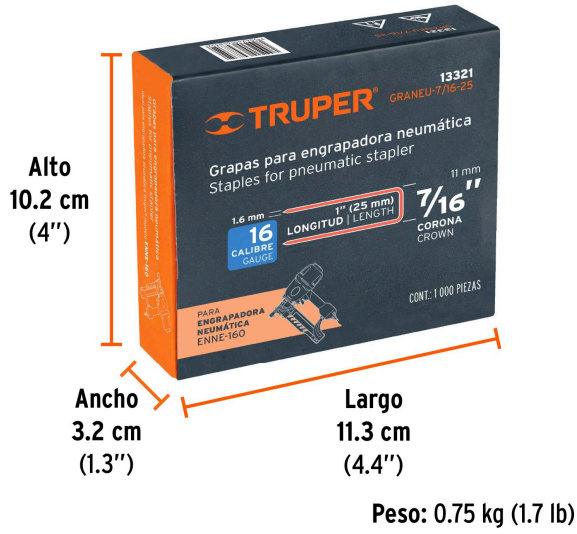

Imágenes complementarias

EMPAQUE INDIVIDUAL