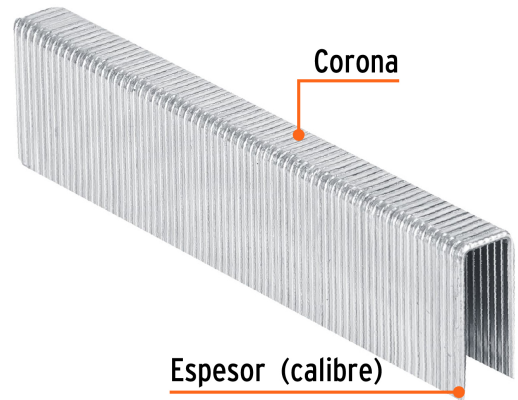

TRUPER

CÓDIGO: 13321 CLAVE: GRANEU-7/16-25

**Caja con 1000 grapas corona 7/16" cal. 16, 25mm p/ENNE-160**

- Fabricadas en acero
- Espesor de **1.6 mm**
- Corona de **7/16"**
- Para engrapadora neumática modelo ENNE-160 marca Truper®
- Compatibles con otras marcas del mercado

**Certificaciones y garantías**

- Garantizado contra defectos de fabricación o mano de obra. La garantía se puede hacer válida con cualquier distribuidor de TRUPER

**Especificaciones**

Largo de grapas	1" (25 mm)
Espesor (calibre) de grapa	1.6 mm (16)
Corona de grapa	7/16" (11 mm)
Empaque individual	Caja con 1000 piezas
Inner	1
Máster	5
Pallet	1225

**País de origen****Fabricado en China bajo las estrictas especificaciones de GRUPO TRUPER**

Imágenes complementarias

Para engrapadora neumática

ENNE-160

## Imágenes complementarias