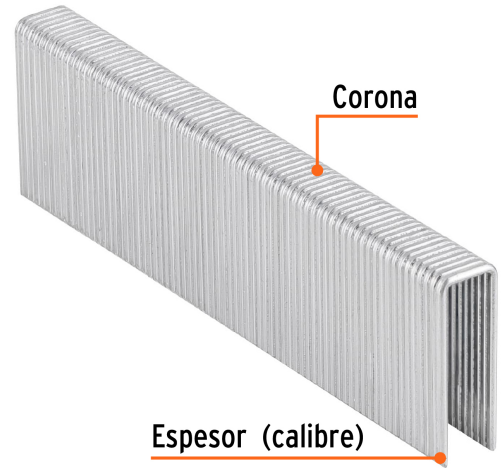

TRUPER

CÓDIGO: 13334 CLAVE: GRANEU-7/16-32

**Caja con 1000 grapas corona 7/16" cal. 16, 32mm p/ENNE-160**

- Fabricadas en acero
- Espesor de **1.6 mm**
- Corona de **7/16"**
- Para engrapadora neumática modelo ENNE-160 marca Truper®
- Compatibles con otras marcas del mercado

**Certificaciones y garantías**

- Garantizado contra defectos de fabricación o mano de obra. La garantía se puede hacer válida con cualquier distribuidor de TRUPER

**Especificaciones**

Largo de grapas	1 1/4" (32 mm)
Espesor (calibre) de grapa	1.6 mm (16)
Corona de grapa	7/16" (11 mm)
Empaque individual	Caja con 1000 piezas
Inner	1
Máster	5
Pallet	1000

**País de origen****Fabricado en China bajo las estrictas especificaciones de GRUPO TRUPER**

Imágenes complementarias

Para engrapadora neumática

EMPAQUE INDIVIDUAL

**ENNE-160**

Peso: 0.93 kg (2 lb)