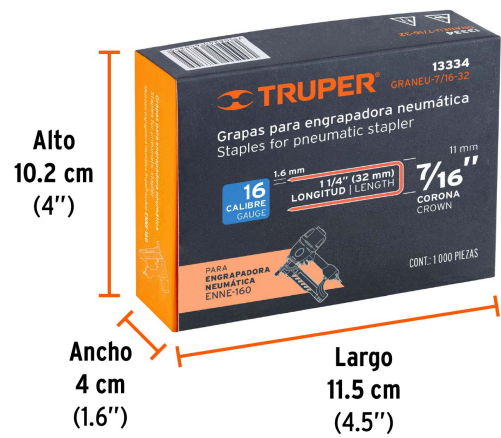

TRUPER

CÓDIGO: 13334 CLAVE: GRANEU-7/16-32

**Caja con 1000 grapas corona 7/16" cal. 16, 32mm p/ENNE-160**

- Fabricadas en acero
- Espesor de **1.6 mm**
- Corona de **7/16"**
- Para engrapadora neumática modelo ENNE-160 marca Truper®
- Compatibles con otras marcas del mercado

**Certificaciones y garantías**

- Garantizado contra defectos de fabricación o mano de obra. La garantía se puede hacer válida con cualquier distribuidor de TRUPER

**Especificaciones**

Largo de grapas	1 1/4" (32 mm)
Espesor (calibre) de grapa	1.6 mm (16)
Corona de grapa	7/16" (11 mm)
Empaque individual	Caja con 1000 piezas
Inner	1
Máster	5
Pallet	1000

**País de origen****Fabricado en China bajo las estrictas especificaciones de GRUPO TRUPER**

Imágenes complementarias

Para engrapadora neumática

EMPAQUE INDIVIDUAL

**ENNE-160**

Peso: 0.93 kg (2 lb)

## EMPAQUE MÁSTER

Contiene: 5 piezas

Peso: 4.78 kg (10.5 lb)