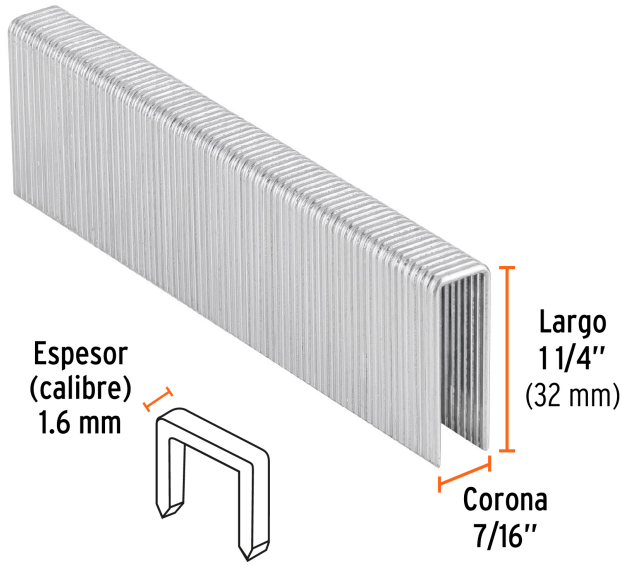

TRUPER

CÓDIGO: 13334 CLAVE: GRANEU-7/16-32

**Caja con 1000 grapas corona 7/16" cal. 16, 32mm p/ENNE-160**

- Fabricadas en acero
- Espesor de **1.6 mm**
- Corona de **7/16"**
- Para engrapadora neumática modelo ENNE-160 marca Truper®
- Compatibles con otras marcas del mercado

**Certificaciones y garantías**

- Garantizado contra defectos de fabricación o mano de obra. La garantía se puede hacer válida con cualquier distribuidor de TRUPER

**Especificaciones**

Largo de grapas	1 1/4" (32 mm)
Espesor (calibre) de grapa	1.6 mm (16)
Corona de grapa	7/16" (11 mm)
Empaque individual	Caja con 1000 piezas
Inner	1
Máster	5
Pallet	1000

**País de origen****Fabricado en China bajo las estrictas especificaciones de GRUPO TRUPER**

Imágenes complementarias

Para engrapadora neumática

EMPAQUE INDIVIDUAL

**ENNE-160**

Peso: 0.93 kg (2 lb)