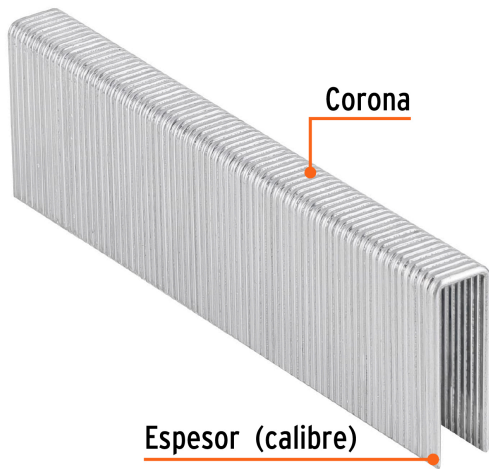

Imágenes complementarias

Para engrapadora neumática

ENNE-160