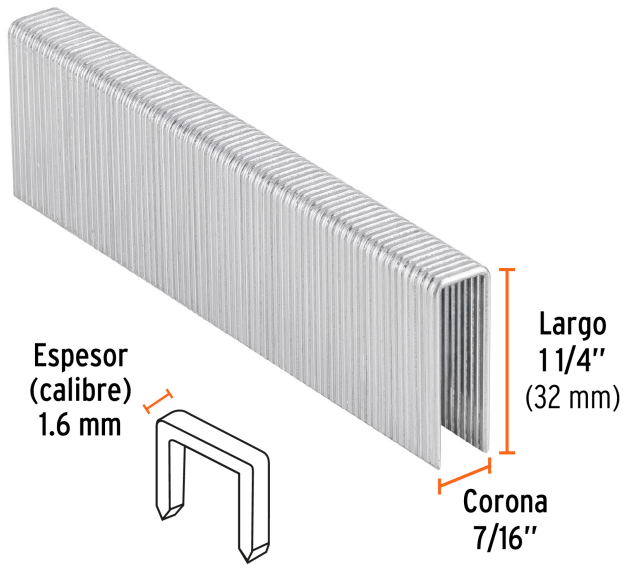

TRUPER

CÓDIGO: 13334 CLAVE: GRANEU-7/16-32

Caja con 1000 grapas corona 7/16" cal. 16, 32mm p/ENNE-160

- Fabricadas en acero
- Espesor de **1.6 mm**
- Corona de **7/16"**
- Para engrapadora neumática modelo ENNE-160 marca Truper®
- Compatibles con otras marcas del mercado

Certificaciones y garantías

- Garantizado contra defectos de fabricación o mano de obra. La garantía se puede hacer válida con cualquier distribuidor de TRUPER

Especificaciones

Largo de grapas	1 1/4" (32 mm)
Espesor (calibre) de grapa	1.6 mm (16)
Corona de grapa	7/16" (11 mm)
Empaque individual	Caja con 1000 piezas
Inner	1
Máster	5
Pallet	1000

País de origen**Fabricado en China bajo las estrictas especificaciones de GRUPO TRUPER**

Imágenes complementarias

Para engrapadora neumática

EMPAQUE INDIVIDUAL

ENNE-160

Peso: 0.93 kg (2 lb)

Imágenes complementarias

EMPAQUE MÁSTER

Contiene: 5 piezas

Peso: 4.78 kg (10.5 lb)