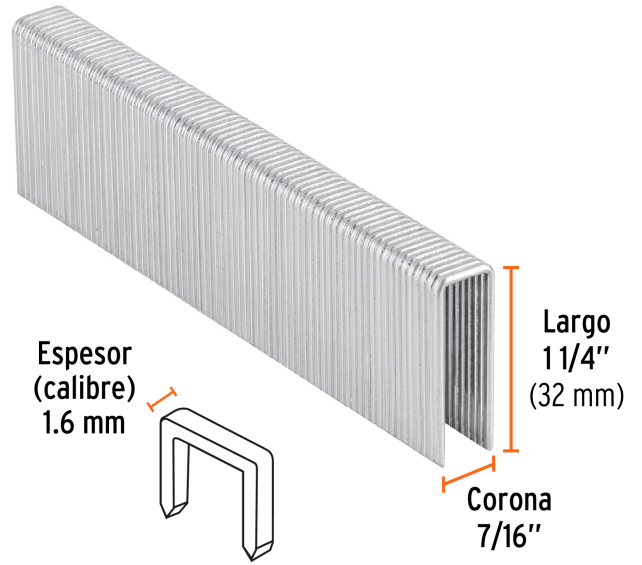

TRUPER

CÓDIGO: 13334 CLAVE: GRANEU-7/16-32

Caja con 1000 grapas corona 7/16" cal. 16, 32mm p/ENNE-160

- Fabricadas en acero
- Espesor de **1.6 mm**
- Corona de **7/16"**
- Para engrapadora neumática modelo ENNE-160 marca Truper®
- Compatibles con otras marcas del mercado

Certificaciones y garantías

• Garantizado contra defectos de fabricación o mano de obra. La garantía se puede hacer válida con cualquier distribuidor de TRUPER

Especificaciones

Largo de grapas	1 1/4" (32 mm)
Espesor (calibre) de grapa	1.6 mm (16)
Corona de grapa	7/16" (11 mm)
Empaque individual	Caja con 1000 piezas
Inner	1
Máster	5
Pallet	1000

País de origen

Fabricado en China bajo las estrictas especificaciones de GRUPO TRUPER

Imágenes complementarias

Para engrapadora neumática

ENNE-160

Imágenes complementarias

EMPAQUE INDIVIDUAL

Peso: 0.93 kg (2 lb)

EMPAQUE MÁSTER

Contiene: 5 piezas

Peso: 4.78 kg (10.5 lb)