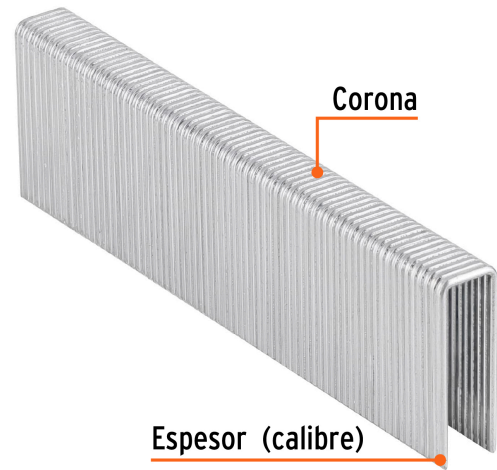

TRUPER

CÓDIGO: 13334 CLAVE: GRANEU-7/16-32

Caja con 1000 grapas corona 7/16" cal. 16, 32mm p/ENNE-160

- Fabricadas en acero
- Espesor de **1.6 mm**
- Corona de **7/16"**
- Para engrapadora neumática modelo ENNE-160 marca Truper®
- Compatibles con otras marcas del mercado

Certificaciones y garantías

- Garantizado contra defectos de fabricación o mano de obra. La garantía se puede hacer válida con cualquier distribuidor de TRUPER

Especificaciones

Largo de grapas	1 1/4" (32 mm)
Espesor (calibre) de grapa	1.6 mm (16)
Corona de grapa	7/16" (11 mm)
Empaque individual	Caja con 1000 piezas
Inner	1
Máster	5
Pallet	1000

País de origen**Fabricado en China bajo las estrictas especificaciones de GRUPO TRUPER**

Imágenes complementarias

Para engrapadora neumática

EMPAQUE INDIVIDUAL

ENNE-160

Peso: 0.93 kg (2 lb)

Imágenes complementarias