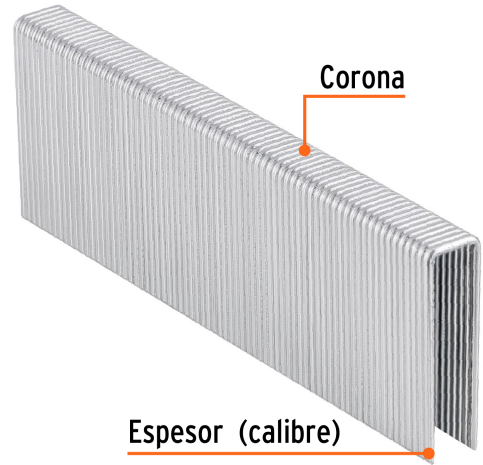

Imágenes complementarias