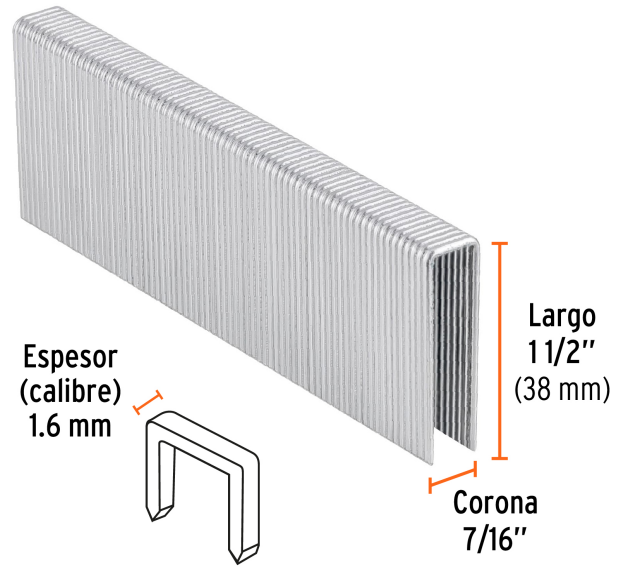

TRUPER

CÓDIGO: 13335 CLAVE: GRANEU-7/16-38

Caja con 1000 grapas corona 7/16" cal. 16, 38mm p/ENNE-160

- Fabricadas en acero
- Espesor de **1.6 mm**
- Corona de **7/16"**
- Para engrapadora neumática modelo ENNE-160 marca Truper®
- Compatibles con otras marcas del mercado

Certificaciones y garantías

- Garantizado contra defectos de fabricación o mano de obra. La garantía se puede hacer válida con cualquier distribuidor de TRUPER

Especificaciones

Largo de grapas	1 1/2" (38 mm)
Espesor (calibre) de grapa	1.6 mm (16)
Corona de grapa	7/16" (11 mm)
Empaque individual	Caja con 1000 piezas
Inner	1
Máster	5
Pallet	900

País de origen**Fabricado en China bajo las estrictas especificaciones de GRUPO TRUPER**

Imágenes complementarias

Para engrapadora neumática

ENNE-160

Imágenes complementarias

EMPAQUE INDIVIDUAL

Peso: 1.1 kg (2.4 lb)