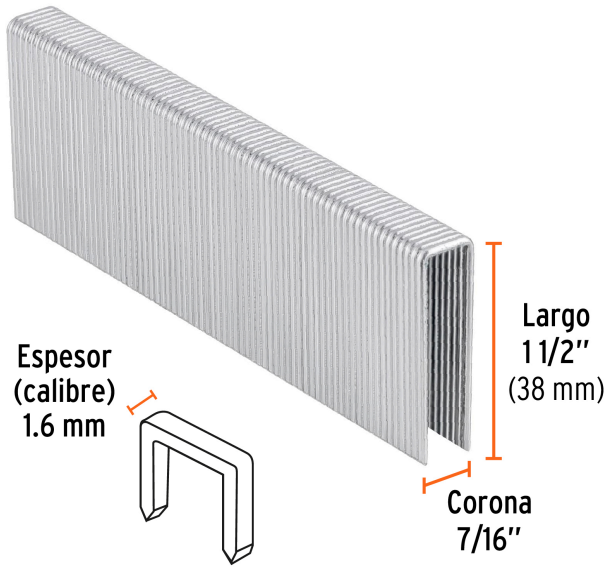

TRUPER

CÓDIGO: 13335 CLAVE: GRANEU-7/16-38

Caja con 1000 grapas corona 7/16" cal. 16, 38mm p/ENNE-160

- Fabricadas en acero
- Espesor de **1.6 mm**
- Corona de **7/16"**
- Para engrapadora neumática modelo ENNE-160 marca Truper®
- Compatibles con otras marcas del mercado

Certificaciones y garantías

- Garantizado contra defectos de fabricación o mano de obra. La garantía se puede hacer válida con cualquier distribuidor de TRUPER

Especificaciones

Largo de grapas	1 1/2" (38 mm)
Espesor (calibre) de grapa	1.6 mm (16)
Corona de grapa	7/16" (11 mm)
Empaque individual	Caja con 1000 piezas
Inner	1
Máster	5
Pallet	900

País de origen**Fabricado en China bajo las estrictas especificaciones de GRUPO TRUPER**

Imágenes complementarias

Para engrapadora neumática

ENNE-160

EMPAQUE INDIVIDUAL

Peso: 1.1 kg (2.4 lb)

Imágenes complementarias