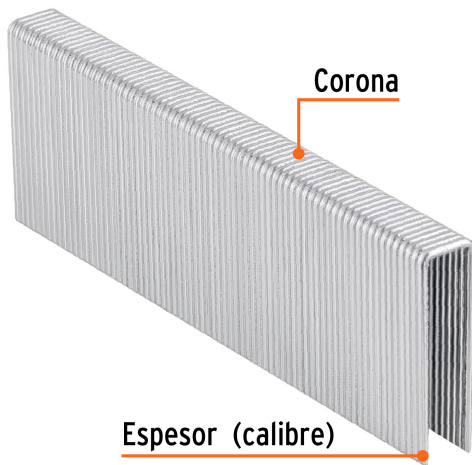

Imágenes complementarias

Para engrapadora neumática

ENNE-160