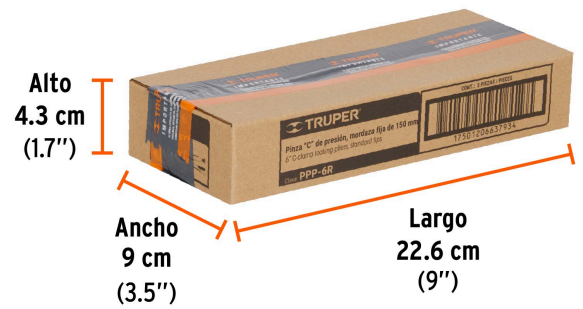

Imágenes complementarias

EMPAQUE INNER**Contiene: 3 piezas****Peso: 0.73 kg (1.6 lb)**

Imágenes complementarias

EMPAQUE MASTER

Contiene: 10 inner (30 piezas)

Peso: 7.68 kg (17 lb)