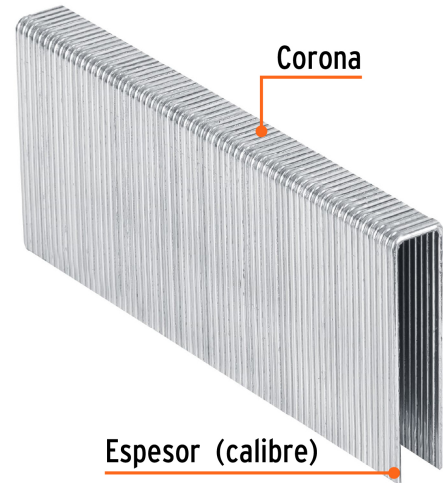

TRUPER

CÓDIGO: 13348 CLAVE: GRANEU-7/16-45

**Caja con 1000 grapas corona 7/16" cal. 16, 45mm p/ENNE-160**

- Fabricadas en acero
- Espesor de **1.6 mm**
- Corona de **7/16"**
- Para engrapadora neumática modelo ENNE-160 marca Truper®
- Compatibles con otras marcas del mercado

**Certificaciones y garantías**

• Garantizado contra defectos de fabricación o mano de obra. La garantía se puede hacer válida con cualquier distribuidor de TRUPER

**Especificaciones**

Largo de grapas	1 3/4" (45 mm)
Espesor (calibre) de grapa	1.6 mm (16)
Corona de grapa	7/16" (11 mm)
Empaque individual	Caja con 1000 piezas
Inner	1
Máster	5
Pallet	760

**País de origen**

Fabricado en China bajo las estrictas especificaciones de GRUPO TRUPER

Imágenes complementarias

Para engrapadora neumática

**ENNE-160**

**EMPAQUE INDIVIDUAL**

**Peso: 1.36 kg (3 lb)**