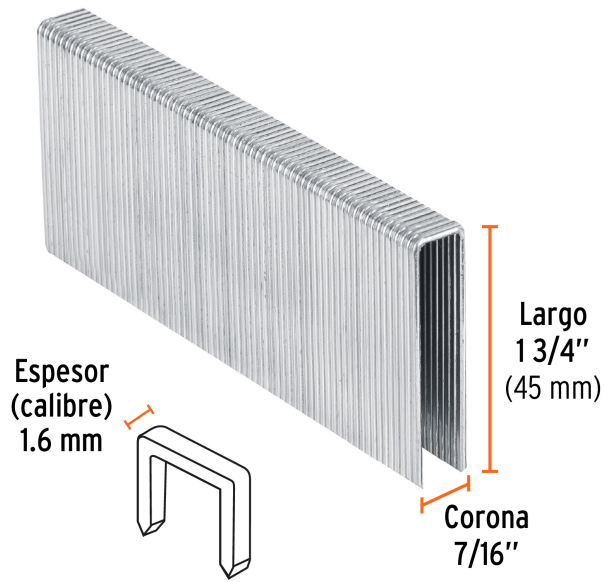

TRUPER

CÓDIGO: 13348 CLAVE: GRANEU-7/16-45

**Caja con 1000 grapas corona 7/16" cal. 16, 45mm p/ENNE-160**

- Fabricadas en acero
- Espesor de **1.6 mm**
- Corona de **7/16"**
- Para engrapadora neumática modelo ENNE-160 marca Truper®
- Compatibles con otras marcas del mercado

**Certificaciones y garantías**

• Garantizado contra defectos de fabricación o mano de obra. La garantía se puede hacer válida con cualquier distribuidor de TRUPER

**Especificaciones**

Largo de grapas	1 3/4" (45 mm)
Espesor (calibre) de grapa	1.6 mm (16)
Corona de grapa	7/16" (11 mm)
Empaque individual	Caja con 1000 piezas
Inner	1
Máster	5
Pallet	760

**País de origen**

Fabricado en China bajo las estrictas especificaciones de GRUPO TRUPER

Imágenes complementarias

Para engrapadora neumática

**ENNE-160**

**EMPAQUE INDIVIDUAL**

**Peso: 1.36 kg (3 lb)**