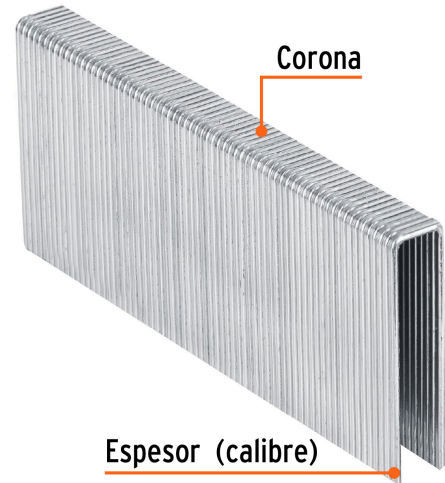

TRUPER

CÓDIGO: 13348    CLAVE: GRANEU-7/16-45

**Caja con 1000 grapas corona 7/16" cal. 16, 45mm p/ENNE-160**

- Fabricadas en acero
- Espesor de **1.6 mm**
- Corona de **7/16"**
- Para engrapadora neumática modelo ENNE-160 marca Truper®
- Compatibles con otras marcas del mercado

**Certificaciones y garantías**

- Garantizado contra defectos de fabricación o mano de obra. La garantía se puede hacer válida con cualquier distribuidor de TRUPER

**Especificaciones**

Largo de grapas	1 3/4" (45 mm)
Espesor (calibre) de grapa	1.6 mm (16)
Corona de grapa	7/16" (11 mm)
Empaque individual	Caja con 1000 piezas
Inner	1
Máster	5
Pallet	760

**País de origen****Fabricado en China bajo las estrictas especificaciones de GRUPO TRUPER**

Imágenes complementarias

Para engrapadora neumática

**ENNE-160**

**EMPAQUE INDIVIDUAL**

**Peso: 1.36 kg (3 lb)**