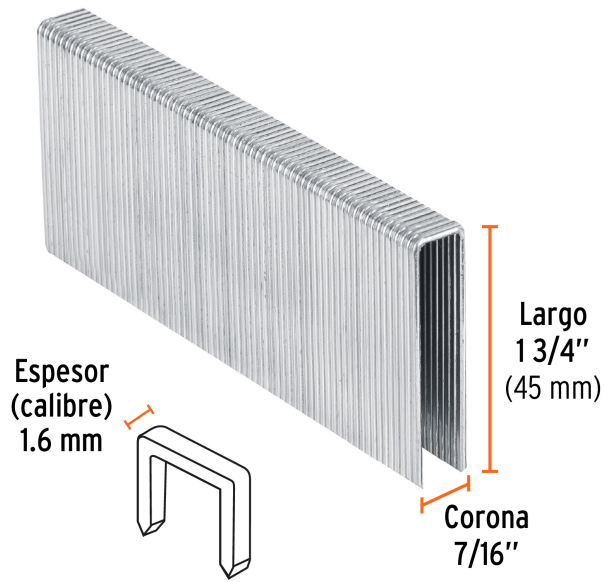

TRUPER

CÓDIGO: 13348    CLAVE: GRANEU-7/16-45

**Caja con 1000 grapas corona 7/16" cal. 16, 45mm p/ENNE-160**

- Fabricadas en acero
- Espesor de **1.6 mm**
- Corona de **7/16"**
- Para engrapadora neumática modelo ENNE-160 marca Truper®
- Compatibles con otras marcas del mercado

**Certificaciones y garantías**

- Garantizado contra defectos de fabricación o mano de obra. La garantía se puede hacer válida con cualquier distribuidor de TRUPER

**Especificaciones**

Largo de grapas	1 3/4" (45 mm)
Espesor (calibre) de grapa	1.6 mm (16)
Corona de grapa	7/16" (11 mm)
Empaque individual	Caja con 1000 piezas
Inner	1
Máster	5
Pallet	760

**País de origen****Fabricado en China bajo las estrictas especificaciones de GRUPO TRUPER**

Imágenes complementarias

Para engrapadora neumática

**ENNE-160**

**EMPAQUE INDIVIDUAL**

**Peso: 1.36 kg (3 lb)**