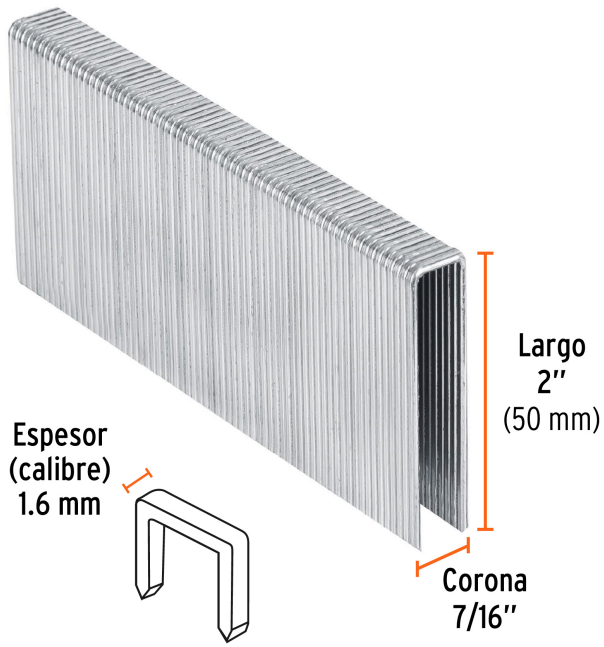

TRUPER

CÓDIGO: 13349 CLAVE: GRANEU-7/16-50

Caja con 1000 grapas corona 7/16" cal. 16, 50mm p/ENNE-160

- Fabricadas en acero
- Espesor de **1.6 mm**
- Corona de **7/16"**
- Para engrapadora neumática modelo ENNE-160 marca Truper®
- Compatibles con otras marcas del mercado

Certificaciones y garantías

• Garantizado contra defectos de fabricación o mano de obra. La garantía se puede hacer válida con cualquier distribuidor de TRUPER

Especificaciones

Largo de grapas	2" (50 mm)
Espesor (calibre) de grapa	1.6 mm (16)
Corona de grapa	7/16" (11 mm)
Empaque individual	Caja con 1000 piezas
Inner	1
Máster	5
Pallet	800

País de origen**Fabricado en China bajo las estrictas especificaciones de GRUPO TRUPER**

Imágenes complementarias

Para engrapadora neumática

ENNE-160

EMPAQUE INDIVIDUAL

Peso: 1.41 kg (3.1 lb)

Imágenes complementarias