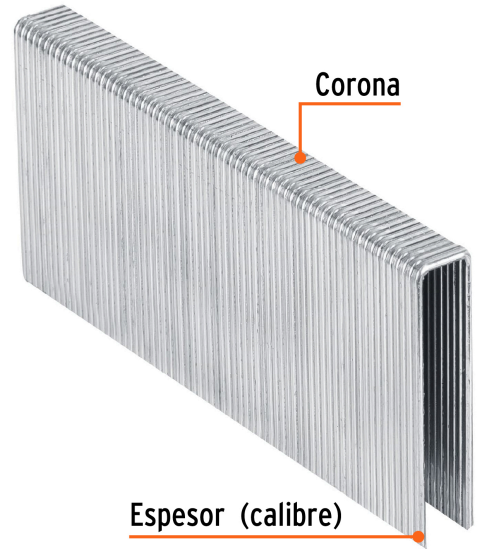

Imágenes complementarias