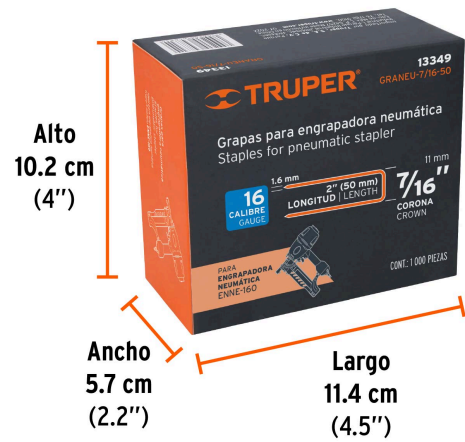

TRUPER

CÓDIGO: 13349 CLAVE: GRANEU-7/16-50

Caja con 1000 grapas corona 7/16" cal. 16, 50mm p/ENNE-160

- Fabricadas en acero
- Espesor de **1.6 mm**
- Corona de **7/16"**
- Para engrapadora neumática modelo ENNE-160 marca Truper®
- Compatibles con otras marcas del mercado

Certificaciones y garantías

• Garantizado contra defectos de fabricación o mano de obra. La garantía se puede hacer válida con cualquier distribuidor de TRUPER

Especificaciones

Largo de grapas	2" (50 mm)
Espesor (calibre) de grapa	1.6 mm (16)
Corona de grapa	7/16" (11 mm)
Empaque individual	Caja con 1000 piezas
Inner	1
Máster	5
Pallet	800

País de origen**Fabricado en China bajo las estrictas especificaciones de GRUPO TRUPER**

Imágenes complementarias

Para engrapadora neumática

ENNE-160

EMPAQUE INDIVIDUAL

Peso: 1.41 kg (3.1 lb)

Imágenes complementarias

EMPAQUE MÁSTER

Contiene: 5 piezas

Peso: 7.22 kg (16 lb)