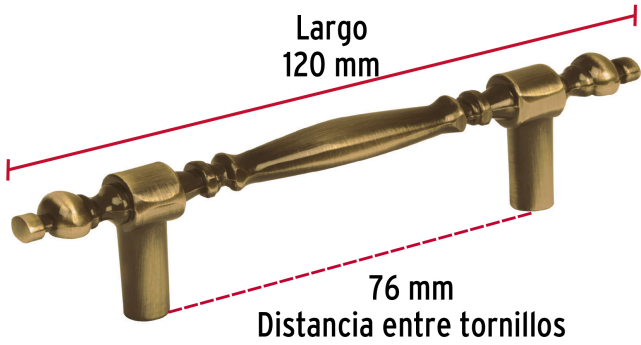

HERMEX

CÓDIGO: 43837 CLAVE: JAL-0531

Jaladera metálica de 76 mm estilo "Colonial", latón antiguo

- Metálica con acabado latón antiguo
- Para uso en carpintería
- Ideal para instalar en puertas y cajones, para muebles de madera

**Certificaciones y garantías**

• Garantizado contra defectos de fabricación o mano de obra. La garantía se puede hacer válida con cualquier distribuidor de TRUPER

Especificaciones

Acabado	Latón antiguo
Distancia entre tornillos	76 mm
Largo	120 mm
Empaque individual	Bolsa
Inner	12
Máster	432
Pallet	11664

País de origen**Fabricado en China bajo las estrictas especificaciones de GRUPO TRUPER**

Imágenes complementarias

EMPAQUE INDIVIDUAL

Peso: 0.04 kg (0.09 lb)

EMPAQUE INNER

Contiene: 12 piezas

Peso: 0.51 kg (1 lb)

Imágenes complementarias

EMPAQUE MASTER

Contiene: 36 inner (432 piezas)

Peso: 19.12 kg (42.2 lb)