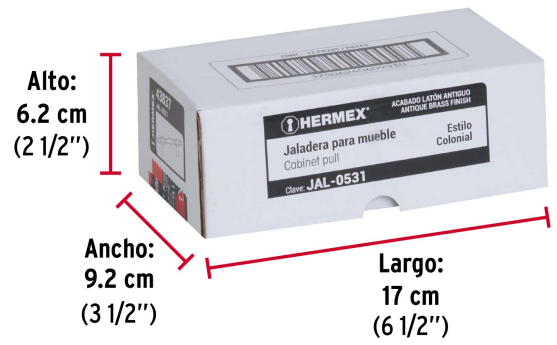

HERMEX

CÓDIGO: 43837 CLAVE: JAL-0531

Jaladera metálica de 76 mm estilo "Colonial", latón antiguo

- Metálica con acabado latón antiguo
- Para uso en carpintería
- Ideal para instalar en puertas y cajones, para muebles de madera

**Certificaciones y garantías**

• Garantizado contra defectos de fabricación o mano de obra. La garantía se puede hacer válida con cualquier distribuidor de TRUPER

Especificaciones

Acabado	Latón antiguo
Distancia entre tornillos	76 mm
Largo	120 mm
Empaque individual	Bolsa
Inner	12
Máster	432
Pallet	11664

País de origen**Fabricado en China bajo las estrictas especificaciones de GRUPO TRUPER**

Imágenes complementarias

EMPAQUE INDIVIDUAL

Peso: 0.04 kg (0.09 lb)

EMPAQUE INNER

Contiene: 12 piezas

Peso: 0.51 kg (1 lb)

Imágenes complementarias

EMPAQUE MASTER

Contiene: 36 inner (432 piezas)

Peso: 19.12 kg (42.2 lb)