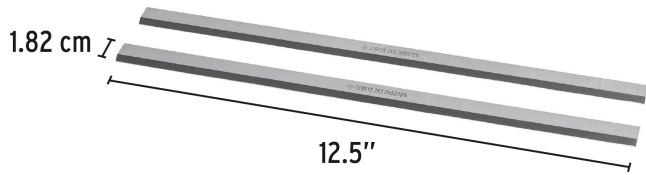

TRUPER

CÓDIGO: 16243 CLAVE: R20-CEP-12A

Blíster con 2 cuchillas HSS para cepillo portátil CEP-12

- Juego de 2 cuchillas
- Fabricadas de acero de alta velocidad
- Para cepillo modelo CEP-12 marca Truper®

**Especificaciones**

Empaque individual	Blíster
Inner	2
Master	12
Pallet	2880

País de origen**Fabricado en China bajo las estrictas especificaciones de GRUPO TRUPER**

Imágenes complementarias

Para cepillo de piso

CEP-12