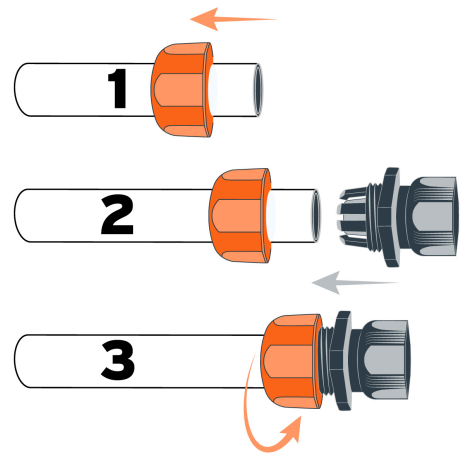

TRUPER

CÓDIGO: 102989 CLAVE: CF-1/2T

Conector 1/2" hembra de ABS con tuerca de ajuste manual

- Fabricado en ABS
- Resistente al impacto
- Sello cónico antifugas

**Certificaciones y garantías****Especificaciones**

Conexión	Hembra
Espiga	1/2" (13 mm)
Empaque individual	Tarjeta
Inner	12
Máster	120
Pallet	4320

País de origen**Fabricado en México bajo las estrictas especificaciones de GRUPO TRUPER**

Imágenes complementarias

Fácil instalación

En caso de fugas, apriete más la tuerca A

EMPAQUE INDIVIDUAL

Imágenes complementarias

EMPAQUE INNER

EMPAQUE MASTER