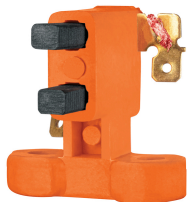

**PRETUL**

CÓDIGO: 23003    CLAVE: CB-GRUPO9

**Bolsa con 2 carbones d/repuesto p/generadores Grupo 9,PRETUL**

- Para generadores eléctricos modelos GEN-10P y GEN-25P marca PRETUL®

**Certificaciones y garantías**

- Garantizado contra defectos de fabricación o mano de obra. La garantía se puede hacer válida con cualquier distribuidor de TRUPER

**Especificaciones**

<b>Empaque individual</b>	Caballote
<b>Inner</b>	4
<b>Master</b>	96
<b>Pallet</b>	3456