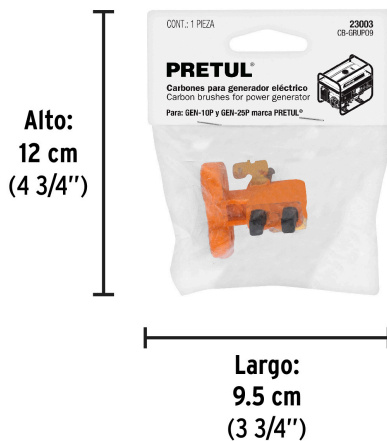

**País de origen****Fabricado en China bajo las estrictas especificaciones de GRUPO TRUPER**

**Datos de Empaque (Medidas y pesos aproximados)**

**Empaque Individual**

**Medidas:** Alto: 12 cm (4 3/4") Ancho: 4 cm (1 1/2") Largo: 9.5 cm (3 3/4")  
**Peso:** 0.02 kg (0.04 lb)

**Inner**

**Medidas:** Alto: 21.5 cm (8 1/2") Ancho: 3.5 cm (1 1/4") Largo: 13.5 cm (5 1/4")  
**Peso:** 0.09 kg (0.20 lb)

**Master**

**Medidas:** Alto: 39.2 cm (15 1/2") Ancho: 29.5 cm (11 1/2") Largo: 31.5 cm (12 1/2")  
**Peso:** 3.02 kg (6.66 lb)

**Imágenes complementarias**

**Para generadores eléctricos**

**GEN-10P**

**GEN-25P**

**EMPAQUE INDIVIDUAL**

**Peso: 0.02 kg (0.04 lb)**

**EMPAQUE INNER**

**Contiene: 4 piezas**

**Peso: 0.09 kg (0.20 lb)**