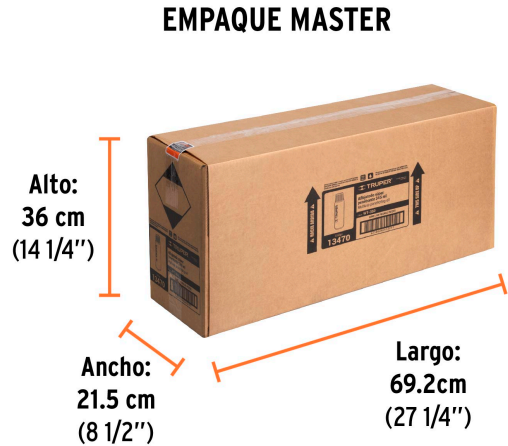

Datos de Empaque (Medidas y pesos aproximados)

Empaque Individual

Medidas: Alto: 16 cm (6 1/4") Ancho: 6.6 cm (2 1/2") Largo: 6.6 cm (2 1/2")
Peso: 0.34 kg (0.75 lb)

Inner

Medidas: Alto: 16.8 cm (6 1/2") Ancho: 13.6 cm (5 1/4") Largo: 20 cm (7 3/4")
Peso: 2.12 kg (4.67 lb)

Master

Medidas: Alto: 36 cm (14 1/4") Ancho: 21.5 cm (8 1/2") Largo: 69.2 cm (27 1/4")
Peso: 21.88 kg (48.24 lb)

Imágenes complementarias

Contiene: 10 inner (60 piezas)

Peso: 21.88 kg (48.24 lb)