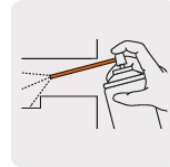

Especificaciones técnicas	
Contenido	400 ml (14 oz)
Color	Ámbar claro
Punto de inflamación	63 °C
Densidad relativa	0.870 g/cm³
Porcentaje de volatilidad	20-40%
Peso	372 g