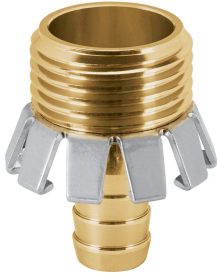

TRUPER

CÓDIGO: 101731 CLAVE: CM-1/2AG

Conector 1/2" macho tipo garra de aluminio, TRUPER

- Cuerpo de aluminio
- No requiere uso de abrazaderas
- Para reparar daños de la manguera

**Certificaciones y garantías****Especificaciones**

Espiga	1/2" (13 mm)
Rosca	3/4" - 11.5 NH
Empaque individual	Bolsa
Inner	12
Master	120
Pallet	8400

País de origen**Fabricado en China bajo las estrictas especificaciones de GRUPO TRUPER**

Imágenes complementarias