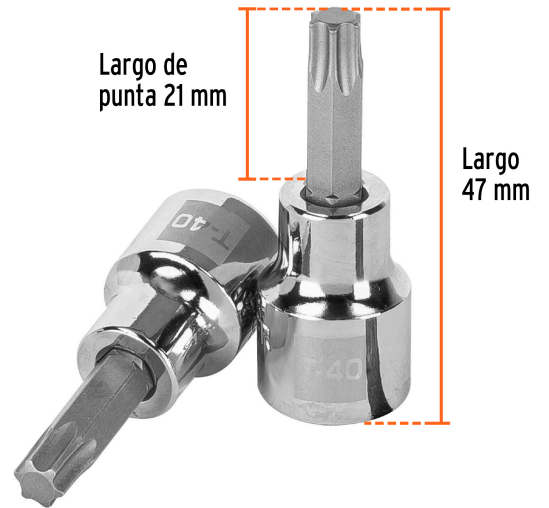

TRUPER

CÓDIGO: 13574 CLAVE: D-523940-W

Dado punta torx T-40, cuadro 3/8", TRUPER

- Fabricado en acero al cromo vanadio con acabado pulido espejo resistente a la oxidación y de fácil limpieza
- Sistema de sujeción Truper-Drive con puntas convexas que aseguran y aumentan el torque sin dañar tuercas ni cabezas de tornillos
- Medida marcada para fácil identificación

**Certificaciones y garantías**

- Garantizado contra defectos de fabricación o mano de obra. La garantía se puede hacer válida con cualquier distribuidor de TRUPER

Especificaciones

Medida de punta	T-40
Cuadro	3/8" (9.5 mm)
Largo de punta	21 mm
Largo total	47 mm
Empaque individual	Tarjeta plástica
Inner	6
Máster	36
Pallet	9720

País de origen**Fabricado en China bajo las estrictas especificaciones de GRUPO TRUPER**

Imágenes complementarias

EMPAQUE INDIVIDUAL

Peso: 0.05 kg (0.1 lb)

Imágenes complementarias

EMPAQUE INNER

Contiene: 6 piezas

Peso: 0.31 kg (0.7 lb)

EMPAQUE MÁSTER

Contiene: 6 inner (36 piezas)

Peso: 2 kg (4.4 lb)