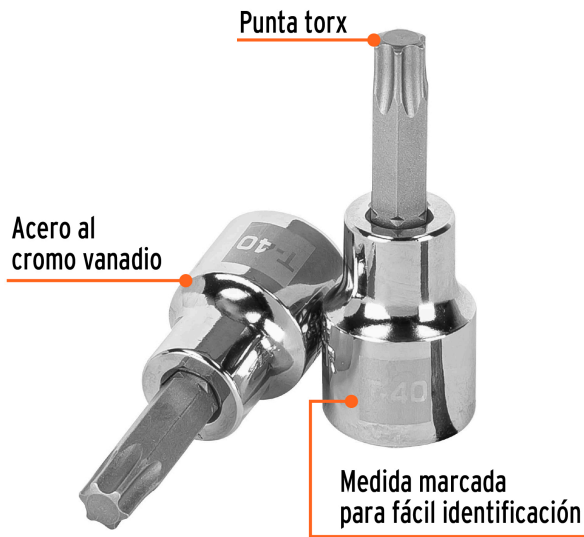

TRUPER

CÓDIGO: 13574 CLAVE: D-523940-W

Dado punta torx T-40, cuadro 3/8", TRUPER

- Fabricado en acero al cromo vanadio con acabado pulido espejo resistente a la oxidación y de fácil limpieza
- Sistema de sujeción Truper-Drive con puntas convexas que aseguran y aumentan el torque sin dañar tuercas ni cabezas de tornillos
- Medida marcada para fácil identificación

**Certificaciones y garantías**

- Garantizado contra defectos de fabricación o mano de obra. La garantía se puede hacer válida con cualquier distribuidor de TRUPER

Especificaciones

Medida de punta	T-40
Cuadro	3/8" (9.5 mm)
Largo de punta	21 mm
Largo total	47 mm
Empaque individual	Tarjeta plástica
Inner	6
Máster	36
Pallet	9720

País de origen**Fabricado en China bajo las estrictas especificaciones de GRUPO TRUPER**

Imágenes complementarias

EMPAQUE INDIVIDUAL

Peso: 0.05 kg (0.1 lb)

Imágenes complementarias

EMPAQUE INNER

Contiene: 6 piezas

Peso: 0.31 kg (0.7 lb)

EMPAQUE MÁSTER

Contiene: 6 inner (36 piezas)

Peso: 2 kg (4.4 lb)