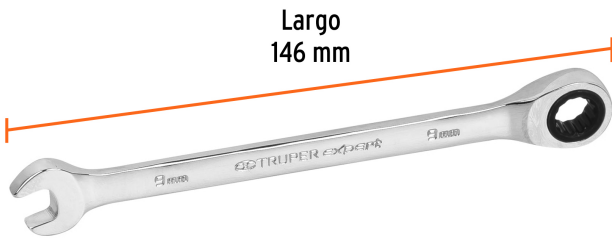

Imágenes complementarias

Medida 9 mm