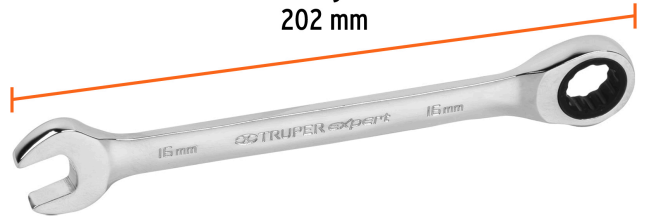

TRUPER *expert*

Producto mejorado

CÓDIGO: 13621 CLAVE: LL-2016MX

Llave combinada con matraca 16 mm x 202 mm largo, EXPERT

- Fabricada en acero al cromo vanadio 2X más resistente al desgaste que las de acero al carbono
- Mecanismo de 90 dientes que permite apretar o aflojar con un movimiento mínimo en áreas estrechas
- Matraca que facilita el trabajo y ahorra tiempo
- Medida marcada para fácil identificación

Especificaciones

Medida	16 mm
Largo	202 mm
Inner	3
Máster	36
Pallet	3456

País de origen

Fabricado en China bajo las estrictas especificaciones de GRUPO TRUPER

Imágenes complementarias

12 Puntas para tuercas hexagonales y cuadradas

Fabricada en acero al cromo vanadio

Matraca que facilita el trabajo y ahorra tiempo

Largo 202 mm

Medida 16 mm