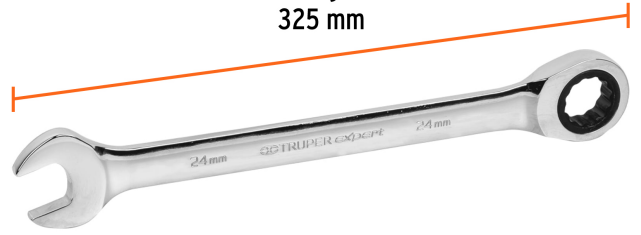

TRUPER *expert*

Producto mejorado

CÓDIGO: 13625 CLAVE: LL-2024MX

Llave combinada con matraca 24 mm x 325 mm largo, EXPERT

- Fabricada en acero al cromo vanadio 2X más resistente al desgaste que las de acero al carbono
- Mecanismo de 90 dientes que permite apretar o aflojar con un movimiento mínimo en áreas estrechas
- Matraca que facilita el trabajo y ahorra tiempo
- Medida marcada para fácil identificación

Especificaciones

Medida	24 mm
Largo	325 mm
Inner	3
Máster	24
Pallet	1536

País de origen

Fabricado en China bajo las estrictas especificaciones de GRUPO TRUPER

Imágenes complementarias

12 Puntas para tuercas hexagonales y cuadradas

Fabricada en acero al cromo vanadio

Matraca que facilita el trabajo y ahorra tiempo

Largo 325 mm

Medida 24 mm