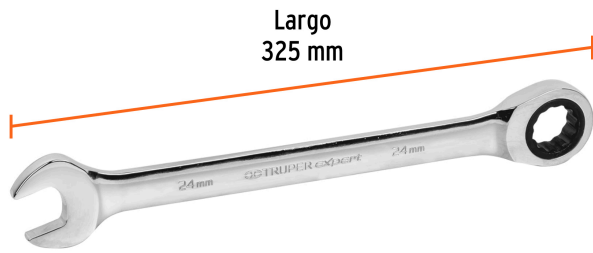

TRUPER *expert*

Producto mejorado

CÓDIGO: 13625 CLAVE: LL-2024MX

Llave combinada con matraca 24 mm x 325 mm largo, EXPERT

- Fabricada en acero al cromo vanadio 2X más resistente al desgaste que las de acero al carbono
- Mecanismo de 90 dientes que permite apretar o aflojar con un movimiento mínimo en áreas estrechas
- Matraca que facilita el trabajo y ahorra tiempo
- Medida marcada para fácil identificación

Especificaciones

Medida	24 mm
Largo	325 mm
Inner	3
Master	24
Pallet	1536

País de origen

Fabricado en China bajo las estrictas especificaciones de GRUPO TRUPER

Imágenes complementarias

Medida 24 mm