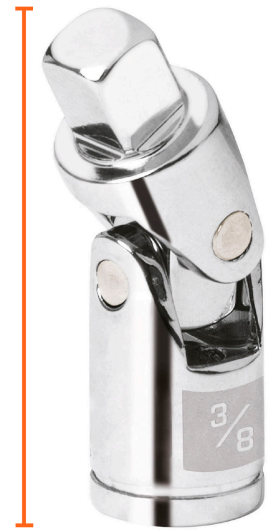

TRUPER

CÓDIGO: 13669 CLAVE: N-5270

### Nudo universal para dados con cuadro de 3/8", TRUPER

- Fabricado en acero al cromo vanadio con acabado pulido espejo resistente a la oxidación y de fácil limpieza
- Especial para lugares de difícil acceso
- Permite giros en ángulos hasta de 65°

### Especificaciones

Cuadro mando	3/8" (9.5 mm)
Largo	2" (5 cm)
Torsión máxima	750 lb/in
Empaque individual	Tarjeta plástica
Inner	6
Master	36
Pallet	8640

### País de origen

Fabricado en China bajo las estrictas especificaciones de GRUPO TRUPER

Imágenes complementarias

Balín

Acero al cromo vanadio,  
con acabado cromado

Alto  
2" (5 cm)

Diámetro 18.7 mm