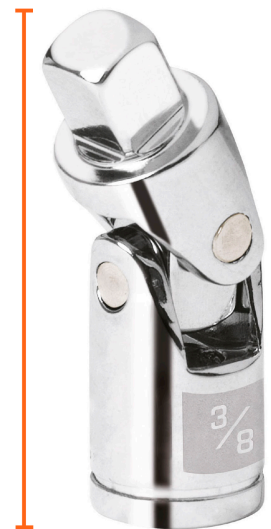

TRUPER

CÓDIGO: 13669 CLAVE: N-5270

### Nudo universal para dados con cuadro de 3/8", TRUPER

- Fabricado en acero al cromo vanadio con acabado pulido espejo resistente a la oxidación y de fácil limpieza
- Especial para lugares de difícil acceso
- Permite giros en ángulos hasta de 65°

### Especificaciones

Cuadro mando	3/8" (9.5 mm)
Largo	2" (5 cm)
Torsión máxima	750 lb/in
Empaque individual	Tarjeta plástica
Inner	6
Máster	36
Pallet	8640

### País de origen

Fabricado en China bajo las estrictas especificaciones de GRUPO TRUPER

Imágenes complementarias

Balín

Acero al cromo vanadio,  
con acabado cromado

Alto  
2" (5 cm)

Diámetro 18.7 mm