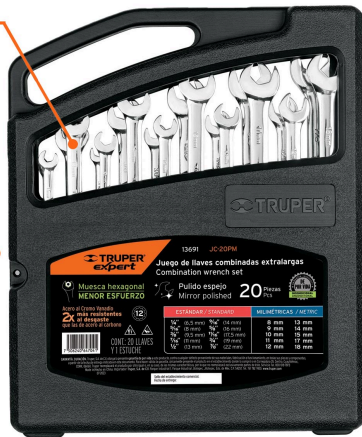

TRUPER *expert*

CÓDIGO: 13691 CLAVE: JC-20PM

Jgo 20 llaves combinadas extralargas pulidas std y mm, EXPERT

- Fabricadas en acero al cromo vanadio 2X más resistentes al desgaste que las de acero al carbono
- Extremo con inclinación de 15° para lugares de difícil acceso
- Medida marcada para fácil identificación
- Práctico estuche organizador

Certificaciones y garantías

- Exceden en promedio un 80% la norma en torque ASME B107.100

Especificaciones

Contenido	20 Llaves
Puntas	12
Empaque individual	Estuche plástico
Inner	2
Máster	6
Pallet	108

Incluye

10 Llaves combinadas de 1/4", 5/16", 3/8", 7/16", 1/2", 9/16", 5/8", 11/16", 3/4" y 7/8"

10 Llaves combinadas de 8 mm, 9 mm, 10 mm, 11 mm, 12 mm, 13 mm, 14 mm, 15 mm, 17 mm y 18 mm

País de origen

Fabricado en China bajo las estrictas especificaciones de GRUPO TRUPER

Imágenes complementarias

Fabricadas en acero al cromo vanadio

Estuche plástico

EMPAQUE INDIVIDUAL

Alto: 35.5 cm (14")

Largo: 30 cm (12")

Peso: 2.83 kg (6.3 lb)

EMPAQUE INNER