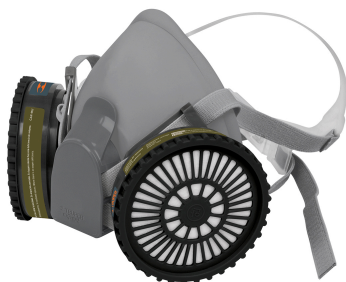

TRUPER *expert*

CÓDIGO: 13730 CLAVE: KIT-RES-MU

Kit respirador con cartuchos multigas, TRUPER EXPERT

- Válvula de exhalación que facilita la respiración, reduce calor, humedad y empañamiento
- Interior suave para mayor comodidad
- Bandas elásticas ajustables
- Reutilizable
- Altos niveles de protección durante períodos prolongados
- Permite el uso de lentes, goggles y caretas
- Compatible con filtros y cartuchos Truper Expert
- Conexión tipo rosca

País de origen

Fabricado en Corea del Sur bajo las estrictas especificaciones de GRUPO TRUPER

Refacciones

Código	Clave	Descripción
13733	CAR-MU	Bolsa con 2 cartuchos de repuesto, multi gas, TRUPER
13734	CAR-VI	Bolsa con 2 cartuchos de repuesto, gases ácidos, TRUPER
13735	CAR-VO	Bolsa con 2 cartuchos de repuesto, vapores orgánicos, TRUPER
14004	CAR-P100	Bolsa con 2 filtros de repuesto R95, TRUPER

Imágenes complementarias

Válvula de exhalación

Bandas elásticas

Conexión para filtros

EMPAQUE INDIVIDUAL

Alto:
20.7 cm
(8")

Largo:
23 cm
(9")

Peso: 0.37 kg (0.8 lb)

Ancho:
27.5 cm
(11")

Largo:
76.3 cm
(30")

Contiene: 5 inner (10 piezas)

Peso: 5.4 kg (11.9 lb)