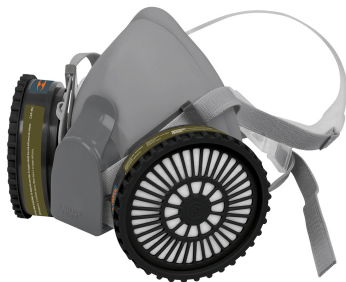

TRUPER *expert*

CÓDIGO: 13730 CLAVE: KIT-RES-MU

Kit respirador con cartuchos multigas, TRUPER EXPERT

- Válvula de exhalación que facilita la respiración, reduce calor, humedad y empañamiento
- Interior suave para mayor comodidad
- Bandas elásticas ajustables
- Reutilizable
- Altos niveles de protección durante períodos prolongados
- Permite el uso de lentes, goggles y caretas
- Compatible con filtros y cartuchos Truper Expert
- Conexión tipo rosca

País de origen

Fabricado en Corea del Sur bajo las estrictas especificaciones de GRUPO TRUPER

Refacciones

Código	Clave	Descripción
13733	CAR-MU	Bolsa con 2 cartuchos de repuesto, multi gas, TRUPER
13734	CAR-VI	Bolsa con 2 cartuchos de repuesto, gases ácidos, TRUPER
13735	CAR-VO	Bolsa con 2 cartuchos de repuesto, vapores orgánicos, TRUPER
14004	CAR-P100	Bolsa con 2 filtros de repuesto R95, TRUPER

Imágenes complementarias

Válvula de exhalación

Bandas elásticas

Conexión para filtros

EMPAQUE INDIVIDUAL

Alto:
20.7 cm
(8")

Largo:
23 cm
(9")

Peso: 0.37 kg (0.8 lb)

Ancho:
27.5 cm
(11")

Largo:
76.3 cm
(30")

Contiene: 5 inner (10 piezas)

Peso: 5.4 kg (11.9 lb)

Imágenes complementarias