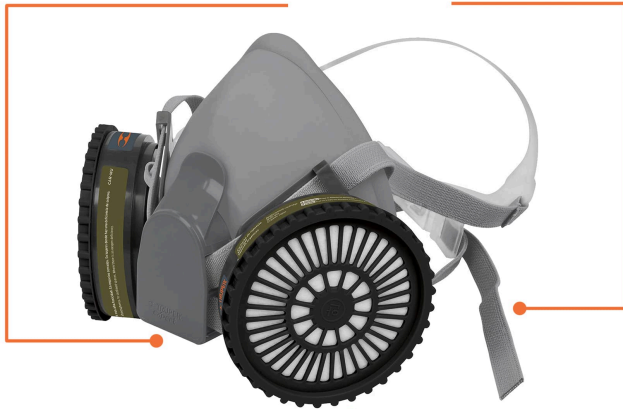

TRUPER *expert*

CÓDIGO: 13730 CLAVE: KIT-RES-MU

Kit respirador con cartuchos multigas, TRUPER EXPERT

- Válvula de exhalación que facilita la respiración, reduce calor, humedad y empañamiento
- Interior suave para mayor comodidad
- Bandas elásticas ajustables
- Reutilizable
- Altos niveles de protección durante períodos prolongados
- Permite el uso de lentes, goggles y caretas
- Compatible con filtros y cartuchos Truper Expert
- Conexión tipo rosca

País de origen

Fabricado en Corea del Sur bajo las estrictas especificaciones de GRUPO TRUPER

Refacciones

Código	Clave	Descripción
13733	CAR-MU	Bolsa con 2 cartuchos de repuesto, multi gas, TRUPER
13734	CAR-VI	Bolsa con 2 cartuchos de repuesto, gases ácidos, TRUPER
13735	CAR-VO	Bolsa con 2 cartuchos de repuesto, vapores orgánicos, TRUPER
14004	CAR-P100	Bolsa con 2 filtros de repuesto R95, TRUPER

Imágenes complementarias

Válvula de exhalación

Bandas elásticas

Conexión para filtros

EMPAQUE INDIVIDUAL

Alto:
20.7 cm
(8")

Largo:
23 cm
(9")

Peso: 0.37 kg (0.8 lb)

EMPAQUE INNER

Alto:
24 cm
(9 1/2")

Ancho:
15 cm
(6")

Largo:
25 cm
(10")

Contiene: 2 piezas

Peso: 0.9 kg (2 lb)

EMPAQUE MASTER

Alto:
25.5 cm
(10")