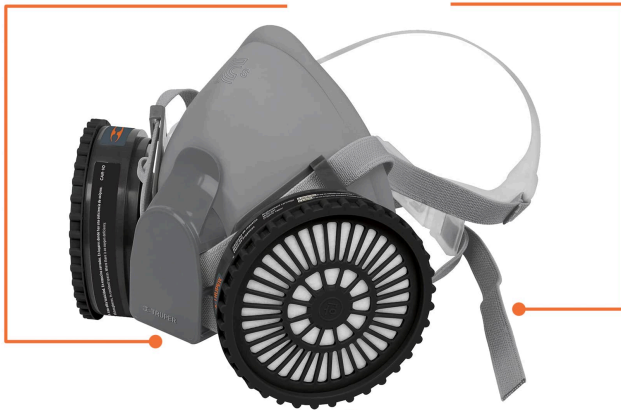

TRUPER *expert*

CÓDIGO: 13731 CLAVE: KIT-RES-PP

Kit respirador con cartuchos pintura y pesticida, EXPERT

- Válvula de exhalación que facilita la respiración, reduce calor, humedad y empañamiento
- Interior suave para mayor comodidad
- Bandas elásticas ajustables
- Reutilizable
- Altos niveles de protección durante períodos prolongados
- Permite el uso de lentes, goggles y caretas
- Compatible con filtros y cartuchos Truper Expert
- Conexión tipo rosca

Imágenes complementarias

Válvula de exhalación

Bandas elásticas

Conexión para filtros

EMPAQUE INDIVIDUAL

Alto:
20.7 cm
(8")

Largo:
22.6 cm
(9")

Peso: 0.33 kg (0.7 lb)

EMPAQUE INNER

Alto:
24 cm
(9 1/2")

Ancho:
14.8 cm
(6")

Largo:
25 cm
(10")

Contiene: 2 piezas

Peso: 0.84 kg (1.9 lb)

EMPAQUE MASTER

Alto:
25.7 cm
(10")

Ancho:
27.5 cm
(11")

Largo:
75.7 cm
(30")

Contiene: 5 inner (10 piezas)

Peso: 5 kg (11 lb)

Imágenes complementarias