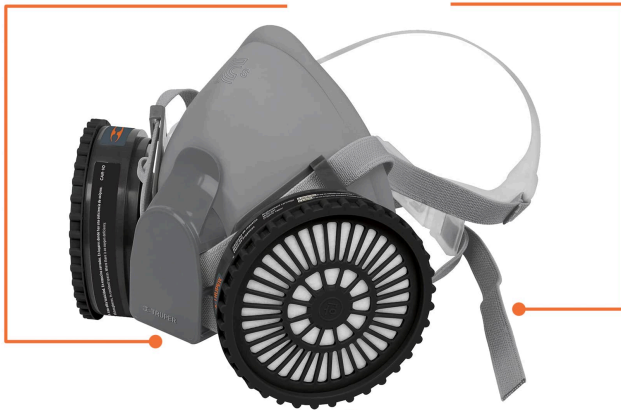

TRUPER *expert*

CÓDIGO: 13731 CLAVE: KIT-RES-PP

Kit respirador con cartuchos pintura y pesticida, EXPERT

- Válvula de exhalación que facilita la respiración, reduce calor, humedad y empañamiento
- Interior suave para mayor comodidad
- Bandas elásticas ajustables
- Reutilizable
- Altos niveles de protección durante períodos prolongados
- Permite el uso de lentes, goggles y caretas
- Compatible con filtros y cartuchos Truper Expert
- Conexión tipo rosca

Imágenes complementarias

Válvula de exhalación

Bandas elásticas

Conexión para filtros

EMPAQUE INDIVIDUAL

Alto:
20.7 cm
(8")

Largo:
22.6 cm
(9")

Peso: 0.33 kg (0.7 lb)

EMPAQUE INNER

Alto:
24 cm
(9 1/2")

Ancho:
14.8 cm
(6")

Largo:
25 cm
(10")

Contiene: 2 piezas

Peso: 0.84 kg (1.9 lb)

EMPAQUE MASTER

Alto:
25.7 cm
(10")

Ancho:
27.5 cm
(11")

Largo:
75.7 cm
(30")

Contiene: 5 inner (10 piezas)

Peso: 5 kg (11 lb)

Imágenes complementarias**EMPAQUE MASTER****Contiene: 5 inner (10 piezas)****Peso: 5 kg (11 lb)**