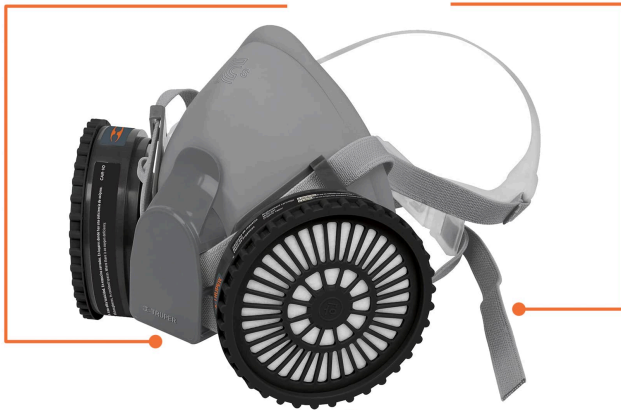

TRUPER *expert*

CÓDIGO: 13731 CLAVE: KIT-RES-PP

Kit respirador con cartuchos pintura y pesticida, EXPERT

- Válvula de exhalación que facilita la respiración, reduce calor, humedad y empañamiento
- Interior suave para mayor comodidad
- Bandas elásticas ajustables
- Reutilizable
- Altos niveles de protección durante períodos prolongados
- Permite el uso de lentes, goggles y caretas
- Compatible con filtros y cartuchos Truper Expert
- Conexión tipo rosca

Imágenes complementarias

Válvula de exhalación

Bandas elásticas

Conexión para filtros

EMPAQUE INDIVIDUAL

Alto:
20.7 cm
(8")

Largo:
22.6 cm
(9")

Peso: 0.33 kg (0.7 lb)

EMPAQUE INNER

Alto:
24 cm
(9 1/2")

Ancho:
14.8 cm
(6")

Largo:
25 cm
(10")

Contiene: 2 piezas

Peso: 0.84 kg (1.9 lb)

EMPAQUE MASTER

Alto:
25.7 cm
(10")

Ancho:
27.5 cm
(11")

Largo:
75.7 cm
(30")

Contiene: 5 inner (10 piezas)

Peso: 5 kg (11 lb)