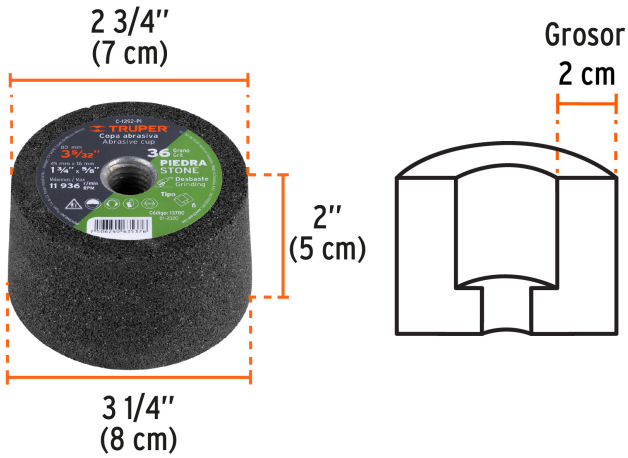

TRUPER

CÓDIGO: 13780 CLAVE: C-1292-PI

Copa desbaste de piedra 3-5/32" grano 36, eje 5/8-11, TRUPER

- Fabricado de carburo de silicio
- Acabado medio
- Para desbaste y pulido

Certificaciones y garantías

- Garantizado contra defectos de fabricación o mano de obra. La garantía se puede hacer válida con cualquier distribuidor de TRUPER

Especificaciones

Diámetros	3 1/4" (8 cm) / 2 3/4" (7 cm)
Espesor	2" (5 cm)
Grano	36
Entrada	5/8-11
Velocidad máxima	11,936 rpm
Empaque individual	Etiqueta de cartón
Inner	1
Máster	4
Pallet	1944

País de origen

Fabricado en Colombia bajo las estrictas especificaciones de GRUPO TRUPER

Imágenes complementarias

Dimensiones

EMPAQUE INNER

Contiene: 1 piezas

Peso: 0.39 kg (0.9 lb)

EMPAQUE MÁSTER

Contiene: 4 inner (4 piezas)

Peso: 1.62 kg (3.6 lb)