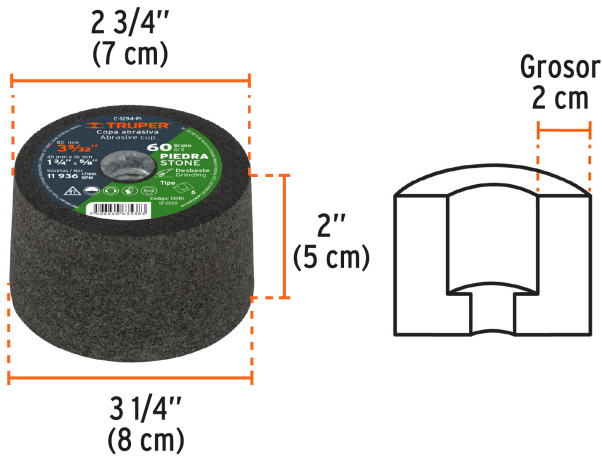

TRUPER

CÓDIGO: 13781 CLAVE: C-1294-PI

Copa desbaste de piedra 3-5/32" grano 60, eje 5/8-11, TRUPER

- Fabricado de carburo de silicio
- Acabado medio
- Para desbaste y pulido

Certificaciones y garantías

- Garantizado contra defectos de fabricación o mano de obra. La garantía se puede hacer válida con cualquier distribuidor de TRUPER

Especificaciones

Diámetros	3 1/4" (8 cm) / 2 3/4" (7 cm)
Espesor	2" (5 cm)
Grano	60
Entrada	5/8-11
Velocidad máxima	11,936 rpm
Empaque individual	Etiqueta de cartón
Inner	1
Máster	4
Pallet	1200

País de origen

Fabricado en Colombia bajo las estrictas especificaciones de GRUPO TRUPER

Imágenes complementarias

Dimensiones

EMPAQUE INNER

Contiene: 1 piezas

Peso: 0.37 kg (0.8 lb)

EMPAQUE MÁSTER

Contiene: 4 inner (4 piezas)

Peso: 1.56 kg (3.4 lb)

Imágenes complementarias