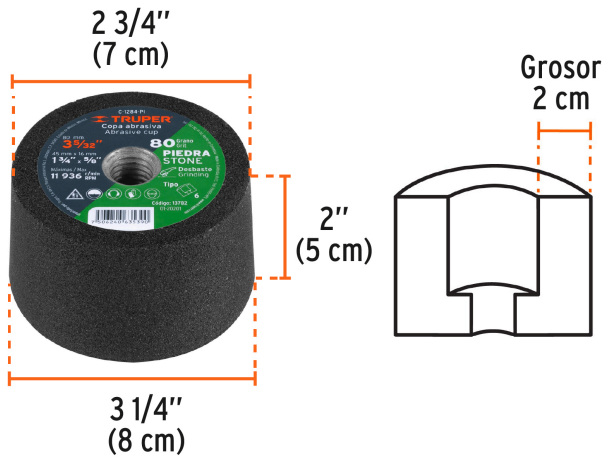

TRUPER

CÓDIGO: 13782 CLAVE: C-1284-PI

Copa desbaste de piedra 3-5/32" grano 80, eje 5/8-11, TRUPER

- Fabricado en carburo de silicio
- Acabado fino
- Para desbaste y pulido

Certificaciones y garantías

- Garantizado contra defectos de fabricación o mano de obra. La garantía se puede hacer válida con cualquier distribuidor de TRUPER

Especificaciones

Diámetros	3 1/4" (8 cm) / 2 3/4" (7 cm)
Espesor	2" (5 cm)
Grano	80
Entrada	5/8-11
Velocidad máxima	11,936 rpm
Empaque individual	Etiqueta de cartón
Inner	1
Máster	4
Pallet	1728

País de origen

Fabricado en Colombia bajo las estrictas especificaciones de GRUPO TRUPER

Imágenes complementarias

Dimensiones

EMPAQUE INNER

Contiene: 1 piezas

Peso: 0.37 kg (0.8 lb)

EMPAQUE MÁSTER

Contiene: 4 inner (4 piezas)

Peso: 1.5 kg (3.3 lb)