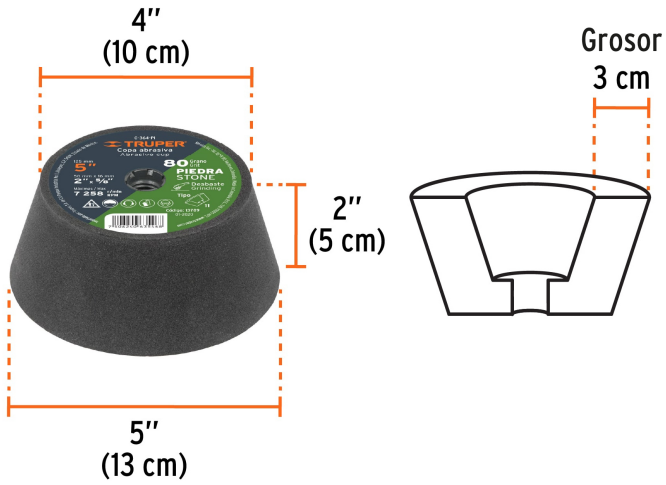

## Copa desbaste de piedra 5" grano 80, eje 5/8-11, TRUPER

- Fabricado en carburo de silicio
- Acabado fino
- Para desbaste y pulido

### Especificaciones

Diámetros	5" (13 cm) / 4" (10 cm)
Espesor	2" (5 cm)
Grano	80
Eje	5/8-11
Velocidad máxima	7,258 rpm
Empaque individual	Etiqueta de cartón
Inner	1
Máster	4
Pallet	540

### País de origen

Fabricado en Colombia bajo las estrictas especificaciones de GRUPO TRUPER

**Imágenes complementarias**

**Dimensiones**

**EMPAQUE INNER**

Contiene: 1 piezas

Peso: 0.88 kg (2 lb)

**EMPAQUE MÁSTER**

Contiene: 4 inner (4 piezas)

Peso: 3.62 kg (8 lb)