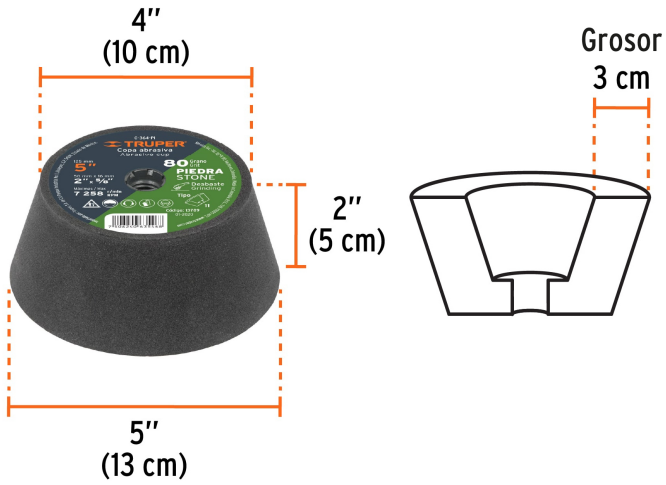

## Copa desbaste de piedra 5" grano 80, eje 5/8-11, TRUPER

- Fabricado en carburo de silicio
- Acabado fino
- Para desbaste y pulido

### Especificaciones

<b>Diámetros</b>	5" (13 cm) / 4" (10 cm)
<b>Espesor</b>	2" (5 cm)
<b>Grano</b>	80
<b>Eje</b>	5/8-11
<b>Velocidad máxima</b>	7,258 rpm
<b>Empaque individual</b>	Etiqueta de cartón
<b>Inner</b>	1
<b>Máster</b>	4
<b>Pallet</b>	540

### País de origen

Fabricado en Colombia bajo las estrictas especificaciones de GRUPO TRUPER

**Imágenes complementarias**

**Dimensiones**

**EMPAQUE INNER**

Contiene: 1 piezas

Peso: 0.88 kg (2 lb)

**EMPAQUE MÁSTER**

Contiene: 4 inner (4 piezas)

Peso: 3.62 kg (8 lb)