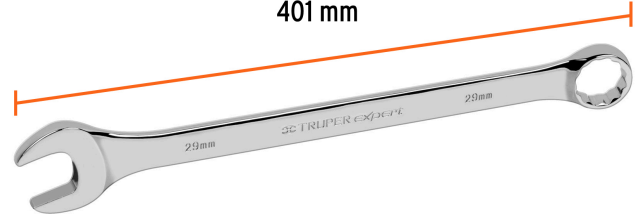

TRUPER *expert*

CÓDIGO: 13815 CLAVE: LL-2029M

Llave combinada extralarga 29 mm x 401 mm de largo, EXPERT

- Fabricada en acero al cromo vanadio 2X más resistente al desgaste que las de acero al carbono
- Extremo con inclinación de 15° para lugares de difícil acceso
- Medida marcada para fácil identificación

**Certificaciones y garantías**

- Excede en promedio un 80% la norma en torque ASME B107.100

Especificaciones

Medida	29 mm
Largo	401 mm
Empaque individual	Etiqueta
Inner	3
Máster	12
Pallet	1536

País de origen**Fabricado en China bajo las estrictas especificaciones de GRUPO TRUPER**

Imágenes complementarias

Fabricada en acero al cromo vanadio

12 Puntas para tuercas hexagonales y cuadradas

Largo 401 mm

Medida 29 mm