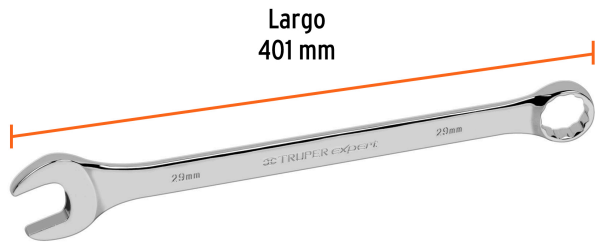

TRUPER *expert*

CÓDIGO: 13815 CLAVE: LL-2029M

Llave combinada extralarga 29 mm x 401 mm de largo, EXPERT

- Fabricada en acero al cromo vanadio 2X más resistente al desgaste que las de acero al carbono
- Extremo con inclinación de 15° para lugares de difícil acceso
- Medida marcada para fácil identificación

**Certificaciones y garantías**

- Excede en promedio un 80% la norma en torque ASME B107.100

Especificaciones

Medida	29 mm
Largo	401 mm
Empaque individual	Etiqueta
Inner	3
Master	12
Pallet	1536

País de origen**Fabricado en China bajo las estrictas especificaciones de GRUPO TRUPER**

Imágenes complementarias

Medida 29 mm