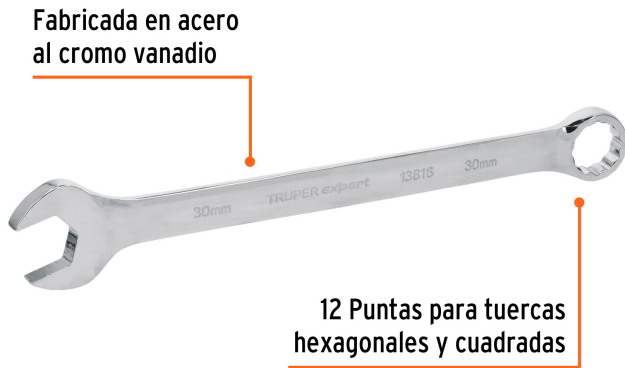

TRUPER *expert*

CÓDIGO: 13816 CLAVE: LL-2030M

Llave combinada extralarga 30 mm x 401 mm de largo, EXPERT

- Fabricada en acero al cromo vanadio 2X más resistente al desgaste que las de acero al carbono
- Extremo con inclinación de 15° para lugares de difícil acceso
- Medida marcada para fácil identificación

**Certificaciones y garantías**

- Excede en promedio un 80% la norma en torque ASME B107.100

Especificaciones

Medida	30 mm
Largo	401 mm
Empaque individual	Etiqueta
Inner	3
Máster	12
Pallet	1440

País de origen**Fabricado en China bajo las estrictas especificaciones de GRUPO TRUPER**

Imágenes complementarias

EMPAQUE INNER

Contiene: 3 piezas

Peso: 2.16 kg (4.8 lb)

EMPAQUE MÁSTER

Contiene: 4 inner (12 piezas)

Peso: 9.04 kg (20 lb)

Imágenes complementarias