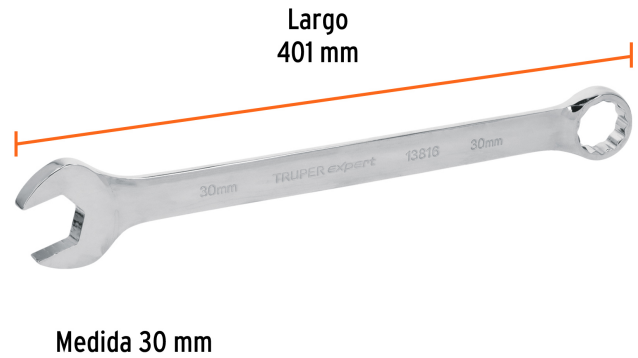

TRUPER *expert*

CÓDIGO: 13816 CLAVE: LL-2030M

Llave combinada extralarga 30 mm x 401 mm de largo, EXPERT

- Fabricada en acero al cromo vanadio 2X más resistente al desgaste que las de acero al carbono
- Extremo con inclinación de 15° para lugares de difícil acceso
- Medida marcada para fácil identificación

**Certificaciones y garantías**

- Excede en promedio un 80% la norma en torque ASME B107.100

Especificaciones

Medida	30 mm
Largo	401 mm
Empaque individual	Etiqueta
Inner	3
Máster	12
Pallet	1440

País de origen**Fabricado en China bajo las estrictas especificaciones de GRUPO TRUPER**

Imágenes complementarias

EMPAQUE INNER

Contiene: 3 piezas

Peso: 2.16 kg (4.8 lb)

EMPAQUE MÁSTER

Contiene: 4 inner (12 piezas)

Peso: 9.04 kg (20 lb)

Imágenes complementarias