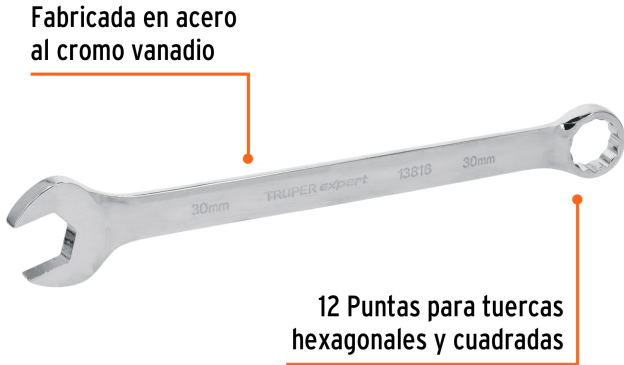

TRUPER *expert*

CÓDIGO: 13816 CLAVE: LL-2030M

Llave combinada extralarga 30 mm x 401 mm de largo, EXPERT

- Fabricada en acero al cromo vanadio 2X más resistente al desgaste que las de acero al carbono
- Extremo con inclinación de 15° para lugares de difícil acceso
- Medida marcada para fácil identificación

**Certificaciones y garantías**

- Excede en promedio un 80% la norma en torque ASME B107.100

Especificaciones

Medida	30 mm
Largo	401 mm
Empaque individual	Etiqueta
Inner	3
Máster	12
Pallet	1440

País de origen**Fabricado en China bajo las estrictas especificaciones de GRUPO TRUPER**

Imágenes complementarias

EMPAQUE INDIVIDUAL

Peso: 0.7 kg (1.5 lb)

Imágenes complementarias

EMPAQUE INNER

Contiene: 3 piezas

Peso: 2.16 kg (4.8 lb)

EMPAQUE MÁSTER

Contiene: 4 inner (12 piezas)

Peso: 9.04 kg (20 lb)