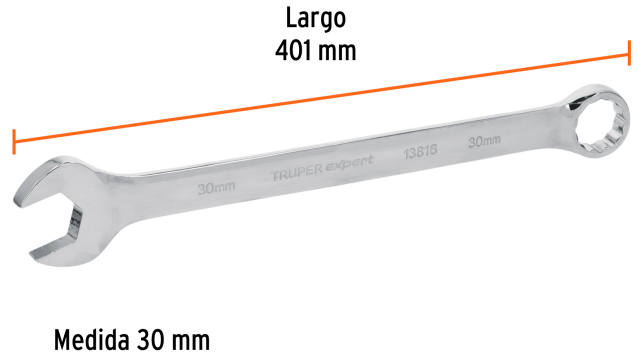

TRUPER *expert*

CÓDIGO: 13816 CLAVE: LL-2030M

Llave combinada extralarga 30 mm x 401 mm de largo, EXPERT

- Fabricada en acero al cromo vanadio 2X más resistente al desgaste que las de acero al carbono
- Extremo con inclinación de 15° para lugares de difícil acceso
- Medida marcada para fácil identificación

**Certificaciones y garantías**

- Excede en promedio un 80% la norma en torque ASME B107.100

Especificaciones

Medida	30 mm
Largo	401 mm
Empaque individual	Etiqueta
Inner	3
Máster	12
Pallet	1440

País de origen**Fabricado en China bajo las estrictas especificaciones de GRUPO TRUPER**

Imágenes complementarias

EMPAQUE INDIVIDUAL

Peso: 0.7 kg (1.5 lb)

Imágenes complementarias

EMPAQUE INNER

Contiene: 3 piezas

Peso: 2.16 kg (4.8 lb)

EMPAQUE MÁSTER

Contiene: 4 inner (12 piezas)

Peso: 9.04 kg (20 lb)