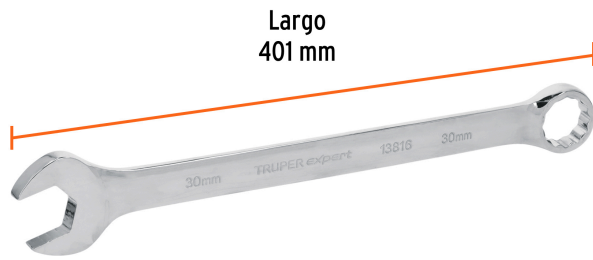

TRUPER *expert*

CÓDIGO: 13816 CLAVE: LL-2030M

Llave combinada extralarga 30 mm x 401 mm de largo, EXPERT

- Fabricada en acero al cromo vanadio 2X más resistente al desgaste que las de acero al carbono
- Extremo con inclinación de 15° para lugares de difícil acceso
- Medida marcada para fácil identificación

Certificaciones y garantías

- Excede en promedio un 80% la norma en torque ASME B107.100

Especificaciones

Medida	30 mm
Largo	401 mm
Empaque individual	Etiqueta
Inner	3
Master	12
Pallet	1440

País de origen

Fabricado en China bajo las estrictas especificaciones de GRUPO TRUPER

Imágenes complementarias

Largo
401 mm

Medida 30 mm