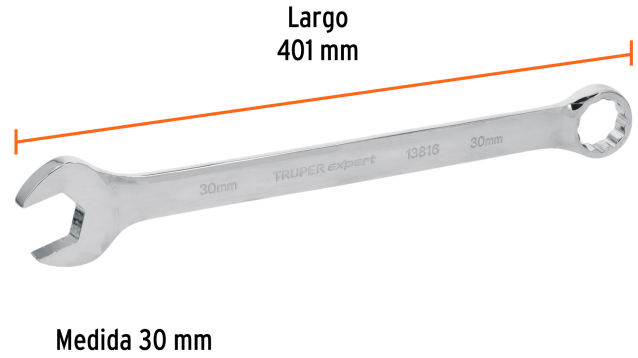

TRUPER *expert*

CÓDIGO: 13816 CLAVE: LL-2030M

Llave combinada extralarga 30 mm x 401 mm de largo, EXPERT

- Fabricada en acero al cromo vanadio 2X más resistente al desgaste que las de acero al carbono
- Extremo con inclinación de 15° para lugares de difícil acceso
- Medida marcada para fácil identificación

**Certificaciones y garantías**

- Excede en promedio un 80% la norma en torque ASME B107.100

Especificaciones

Medida	30 mm
Largo	401 mm
Empaque individual	Etiqueta
Inner	3
Máster	12
Pallet	1440

País de origen**Fabricado en China bajo las estrictas especificaciones de GRUPO TRUPER**

Imágenes complementarias

EMPAQUE INNER

Contiene: 3 piezas

Peso: 2.16 kg (4.8 lb)

EMPAQUE MÁSTER

Contiene: 4 inner (12 piezas)

Peso: 9.04 kg (20 lb)

Imágenes complementarias

EMPAQUE INDIVIDUAL

Peso: 0.7 kg (1.5 lb)

EMPAQUE INNER

Contiene: 3 piezas

Peso: 2.16 kg (4.8 lb)

EMPAQUE MÁSTER

Contiene: 4 inner (12 piezas)

Peso: 9.04 kg (20 lb)