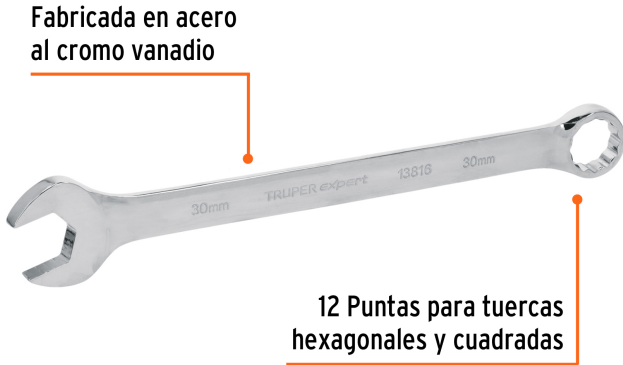

TRUPER *expert*

CÓDIGO: 13816 CLAVE: LL-2030M

Llave combinada extralarga 30 mm x 401 mm de largo, EXPERT

- Fabricada en acero al cromo vanadio 2X más resistente al desgaste que las de acero al carbono
- Extremo con inclinación de 15° para lugares de difícil acceso
- Medida marcada para fácil identificación

**Certificaciones y garantías**

- Excede en promedio un 80% la norma en torque ASME B107.100

Especificaciones

Medida	30 mm
Largo	401 mm
Empaque individual	Etiqueta
Inner	3
Máster	12
Pallet	1440

País de origen**Fabricado en China bajo las estrictas especificaciones de GRUPO TRUPER**

Imágenes complementarias

EMPAQUE INNER

Contiene: 3 piezas

Peso: 2.16 kg (4.8 lb)

EMPAQUE MÁSTER

Contiene: 4 inner (12 piezas)

Peso: 9.04 kg (20 lb)

Imágenes complementarias