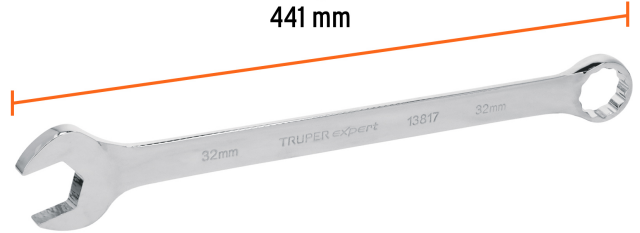

TRUPER *expert*

CÓDIGO: 13817 CLAVE: LL-2032M

Llave combinada extralarga 32 mm x 441 mm de largo, EXPERT

- Fabricada en acero al cromo vanadio 2X más resistente al desgaste que las de acero al carbono
- Extremo con inclinación de 15° para lugares de difícil acceso
- Medida marcada para fácil identificación

Certificaciones y garantías

- Excede en promedio un 80% la norma en torque ASME B107.100

Especificaciones

Medida	32 mm
Largo	441 mm
Empaque individual	Etiqueta
Inner	3
Máster	12
Pallet	1152

País de origen

Fabricado en China bajo las estrictas especificaciones de GRUPO TRUPER

Imágenes complementarias

Fabricada en acero al cromo vanadio

12 Puntas para tuercas hexagonales y cuadradas

Largo 441 mm

Medida 32 mm