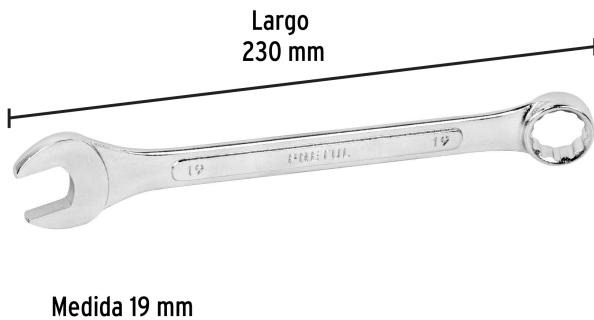

**PRETUL**

CÓDIGO: 21913 CLAVE: LL-2019MP

**Llave combinada 19 mm x 230 mm de largo, PRETUL**

- Fabricada en acero al cromo vanadio 2X más resistente al desgaste que las de acero al carbono
- Medida marcada para fácil identificación

**Certificaciones y garantías**

- Cumple la norma: ASME B107.100

**Especificaciones**

Medida	19 mm
Largo	230 mm
Puntas	12
Empaque individual	Tarjeta plástica
Inner	6
Master	36
Pallet	4032

**País de origen****Fabricado en India bajo las estrictas especificaciones de GRUPO TRUPER**

**Datos de Empaque (Medidas y pesos aproximados)**

**Empaque Individual**

**Medidas:** Alto: 25.5 cm (10") Ancho: 1.6 cm (3/4") Largo: 5.1 cm (2") **Peso:** 0.17 kg (0.37 lb)

**Inner**

**Medidas:** Alto: 6.2 cm (2 1/2") Ancho: 7.6 cm (3") Largo: 23.8 cm (9 1/4") **Peso:** 1.09 kg (2.40 lb)

**Master**

**Medidas:** Alto: 14.7 cm (5 3/4") Ancho: 25 cm (9 3/4") Largo: 25.5 cm (10") **Peso:** 6.98 kg (15.39 lb)

**Imágenes complementarias**

**EMPAQUE INDIVIDUAL**

**Peso:** 0.17 kg (0.37 lb)

**EMPAQUE INNER**