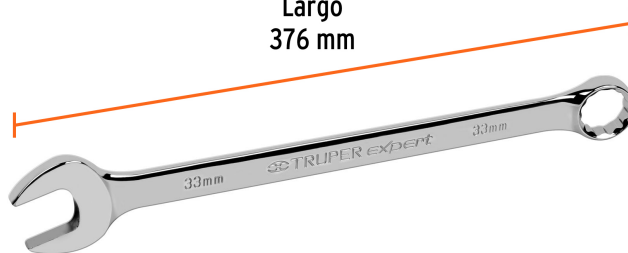

TRUPER *expert*

CÓDIGO: 13818 CLAVE: LL-2033M

Llave combinada extralarga 33 mm x 376 mm de largo, EXPERT

- Fabricada en acero al carbono
- Extremo con inclinación de 15° para lugares de difícil acceso
- Medida marcada para fácil identificación

**Certificaciones y garantías**

- Excede en promedio un 80% la norma en torque ASME B107.100

Especificaciones

Medida	33 mm
Largo	376 mm
Empaque individual	Etiqueta
Inner	3
Máster	12
Pallet	1260

País de origen**Fabricado en China bajo las estrictas especificaciones de GRUPO TRUPER**

Imágenes complementarias

Fabricada en
acero al carbono

12 Puntas para tuercas
hexagonales y cuadradas

Largo
376 mm

Medida 33 mm