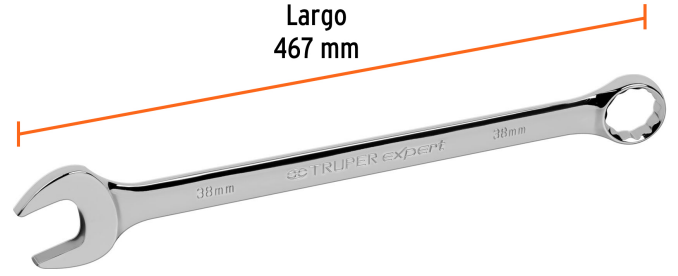

TRUPER *expert*

CÓDIGO: 13821 CLAVE: LL-2038M

Llave combinada extralarga 38 mm x 467 mm de largo, EXPERT

- Fabricada en acero al carbono
- Extremo con inclinación de 15° para lugares de difícil acceso
- Medida marcada para fácil identificación

País de origen

Fabricado en China bajo las estrictas especificaciones de GRUPO TRUPER

Imágenes complementarias

Fabricada en
acero al carbono

12 Puntas para tuercas
hexagonales y cuadradas

Largo
467 mm

Medida 38 mm