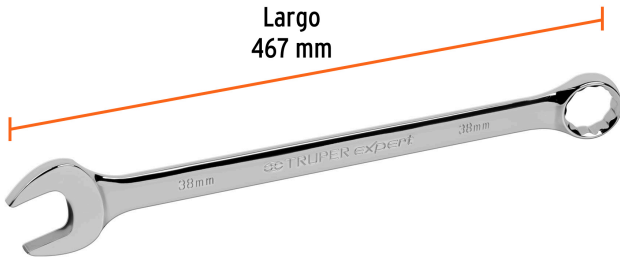

TRUPER *expert*

CÓDIGO: 13821 CLAVE: LL-2038M

Llave combinada extralarga 38 mm x 467 mm de largo, EXPERT

- Fabricada en acero al carbono
- Extremo con inclinación de 15° para lugares de difícil acceso
- Medida marcada para fácil identificación

Certificaciones y garantías

- Excede en promedio un 80% la norma en torque ASME B107.100

Especificaciones

Medida	38 mm
Largo	467 mm
Empaque individual	Etiqueta
Inner	3
Master	12
Pallet	840

País de origen

Fabricado en China bajo las estrictas especificaciones de GRUPO TRUPER

Imágenes complementarias

Largo
467 mm

Medida 38 mm