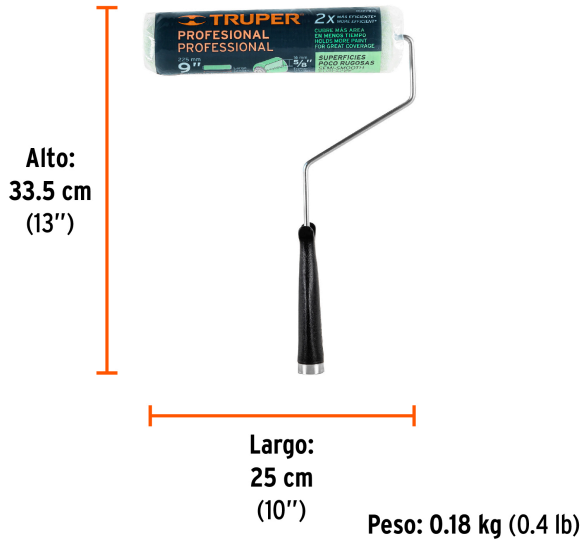

TRUPER

CÓDIGO: 13876 CLAVE: ROPI-915

Rodillo para pintar 9 x 5/8" superficies poco rugosas

- Felpa de poliéster de alta densidad en color verde para **uso profesional 2X más eficiente** que cubre áreas de mayor tamaño en menos tiempo
- Maneral de acero galvanizado y mango de polipropileno
- Maneral y felpa reutilizables
- Para todo tipo de pinturas

País de origen**Fabricado en México bajo las estrictas especificaciones de GRUPO TRUPER**

Datos de Empaque (Medidas y pesos aproximados)

Empaque Individual	Medidas: Alto: 33.5 cm (13 1/4") Ancho: 5.5 cm (2 1/4") Largo: 25 cm (9 3/4") Peso: 0.18 kg (0.40 lb)
Inner	Medidas: Alto: 41 cm (16 1/4") Ancho: 5.5 cm (2 1/4") Largo: 34.5 cm (13 1/2") Peso: 1.12 kg (2.47 lb)
Master	Medidas: Alto: 50.5 cm (20") Ancho: 33.6 cm (13 1/4") Largo: 43.3 cm (17") Peso: 9.56 kg (21.08 lb)

Imágenes complementarias

Maneral de
acero galvanizado

Mango de
polipropileno

Felpa de poliéster
de alta densidad

Superficie poco rugosa

Espesor
5/8"

Largo
9" (23 cm)

© 2026 TRUPER, S.A. DE C.V. TODOS LOS DERECHOS RESERVADOS.

Imágenes complementarias

EMPAQUE INDIVIDUAL

EMPAQUE INNER

EMPAQUE MASTER