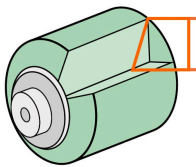

País de origen**Fabricado en México bajo las estrictas especificaciones de GRUPO TRUPER**

Datos de Empaque (Medidas y pesos aproximados)

Empaque Individual	Medidas: Alto: 33.5 cm (13 1/4") Ancho: 5.5 cm (2 1/4") Largo: 25 cm (9 3/4") Peso: 0.18 kg (0.40 lb)
Inner	Medidas: Alto: 41 cm (16 1/4") Ancho: 5.5 cm (2 1/4") Largo: 34.5 cm (13 1/2") Peso: 1.12 kg (2.47 lb)
Master	Medidas: Alto: 50.5 cm (20") Ancho: 33.6 cm (13 1/4") Largo: 43.3 cm (17") Peso: 9.56 kg (21.08 lb)

Imágenes complementarias

Maneral de
acero galvanizado

Mango de
polipropileno

Felpa de poliéster
de alta densidad

Superficie poco rugosa

Espesor
5/8"

Largo
9" (23 cm)

© 2026 TRUPER, S.A. DE C.V. TODOS LOS DERECHOS RESERVADOS.